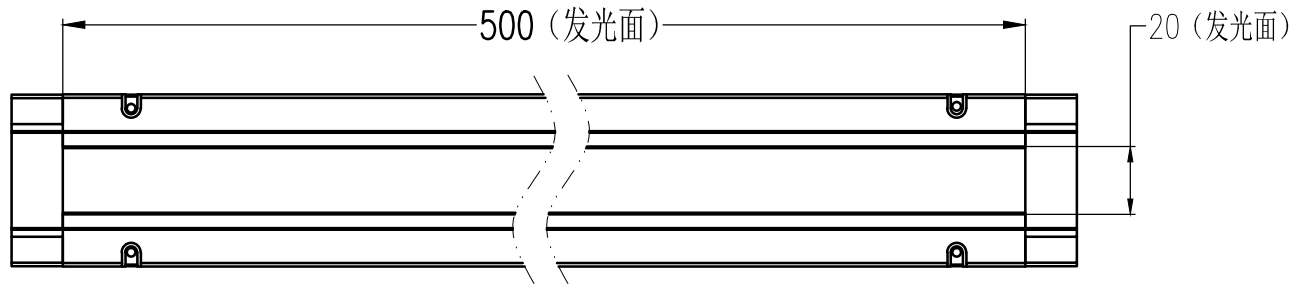

SMR-03V-B, 3 Pin
or Compactible Connector

Pin	Polarity	Wire Color
1	+	Red
2	-	Black
3		

线长1米 航空插头

Color	Voltage	Power	烟台致瑞图像技术有限公司 YANTAI ZHIRUI VISION TECHNOLOGY CO.,LTD			
Red	24V	--	型号	ZR-LS500-X		
White	24V	--	品名	线扫光源	设计	RD01
Blue	24V	--	颜色	黑色	审核	RD02
Infrared	24V	--	版次	A	日期	02/21/2015
Ultraviolet	24V	--				