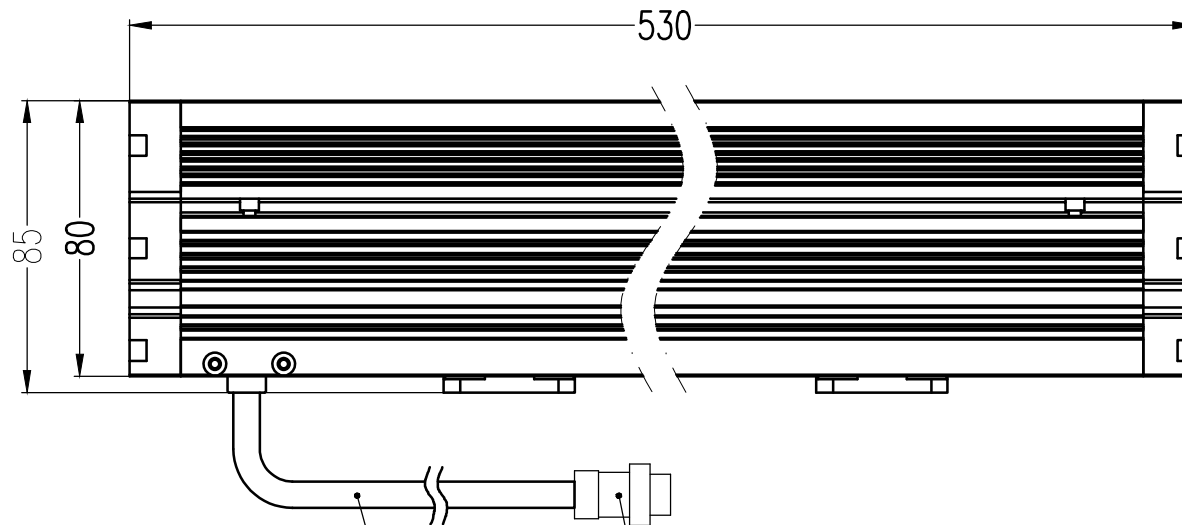

SMR-03V-B, 3 Pin
or Compactible Connector

Pin	Polarity	Wire Color
1	+	Red
2	-	Black
3		

线长1米 航空插头

Color	Voltage	Power	烟台致瑞图像技术有限公司 YANTAI ZHIRUI VISION TECHNOLOGY CO.,LTD			
Red	24V	--	型号	ZR-LS500-X		
White	24V	--	品名	线扫光源	设计	RD01
Blue	24V	--	颜色	黑色	审核	RD02
Infrared	24V	--	版次	A	日期	02/21/2015
Ultraviolet	24V	--				