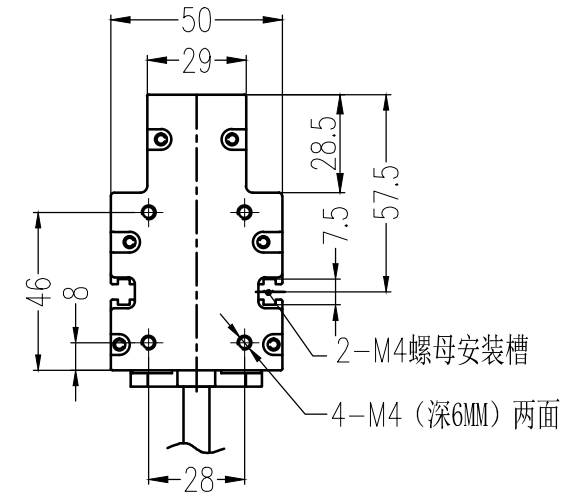

SMR-03V-B, 3 Pin
or Compactible Connector

Pin	Polarity	Wire Color
1	+	Red
2	-	Black
3		

线长1米 航空插头

Color	Voltage	Power	烟台致瑞图像技术有限公司 YANTAI ZHIRUI VISION TECHNOLOGY CO.,LTD			
Red	24V	--	型号	ZR-LS500-X		
White	24V	--	品名	线扫光源	设计	RD01
Blue	24V	--	颜色	黑色	审核	RD02
Infrared	24V	--	版次	A	日期	02/21/2015
Ultraviolet	24V	--				