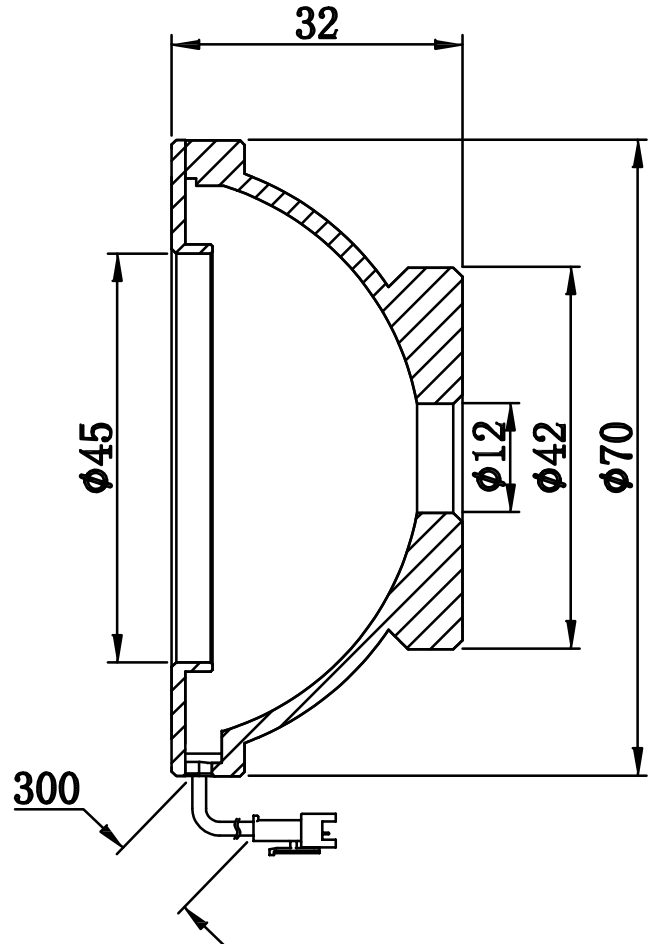

SMR-03V-B, 3 Pin or Compactible Connector		
Pin	Polarity	Wire Color
1	+	Red
2	-	Black
3		

Color	Voltage	Power	烟台致瑞图像技术有限公司 YANTAI ZHIRUI VISION TECHNOLOGY CO.,LTD			
Red	24V	3.5W	型号	ZR-RID70-X		
White	24V	5.0W	品名	DOME光源	设计	RD01
Blue	24V	5.0W	颜色	黑色	审核	RD02
Infrared	24V	3.5W	版次	A	日期	8/26/2014
Ultraviolet	24V	5.0W				