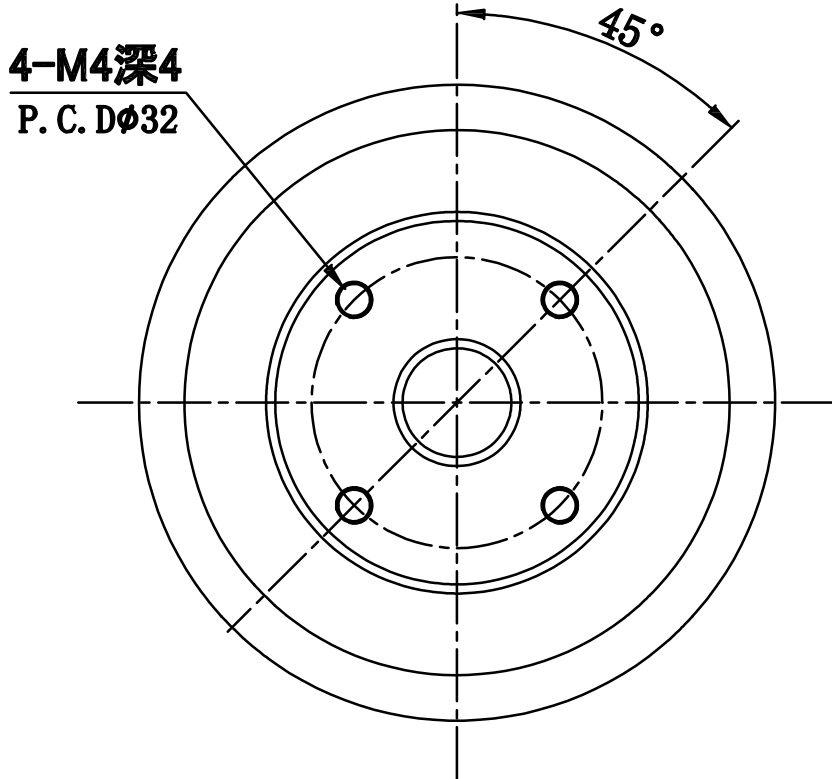

SMR-03V-B, 3 Pin or Compactible Connector		
Pin	Polarity	Wire Color
1	+	Red
2	-	Black
3		

Color	Voltage	Power	烟台致瑞图像技术有限公司 YANTAI ZHIRUI VISION TECHNOLOGY CO.,LTD			
Red	24V	3.5W	型号	ZR-RID70-X		
White	24V	5.0W	品名	DOME光源	设计	RD01
Blue	24V	5.0W	颜色	黑色	审核	RD02
Infrared	24V	3.5W	版次	A	日期	8/26/2014
Ultraviolet	24V	5.0W				