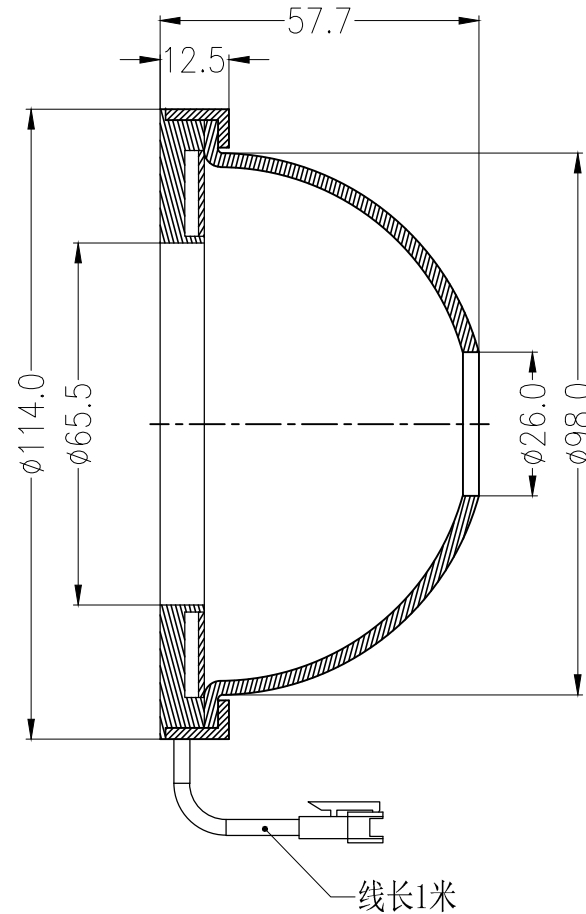

SMR-03V-B, 3 Pin
or Compatible Connector

Pin	Polarity	Wire Color
1	+	Red
2	-	Black
3		

Color	Voltage	Power	烟台致瑞图像技术有限公司 YANTAI ZHIRUI VISION TECHNOLOGY CO.,LTD			
Red	24V	—	型号	ZR-RID100-X		
White	24V	—	品名	DOME光源	设计	RD01
Blue	24V	—	颜色	黑色	审核	RD02
Infrared	24V	—	版次	A	日期	05/28/2015
Ultraviolet	24V	—				