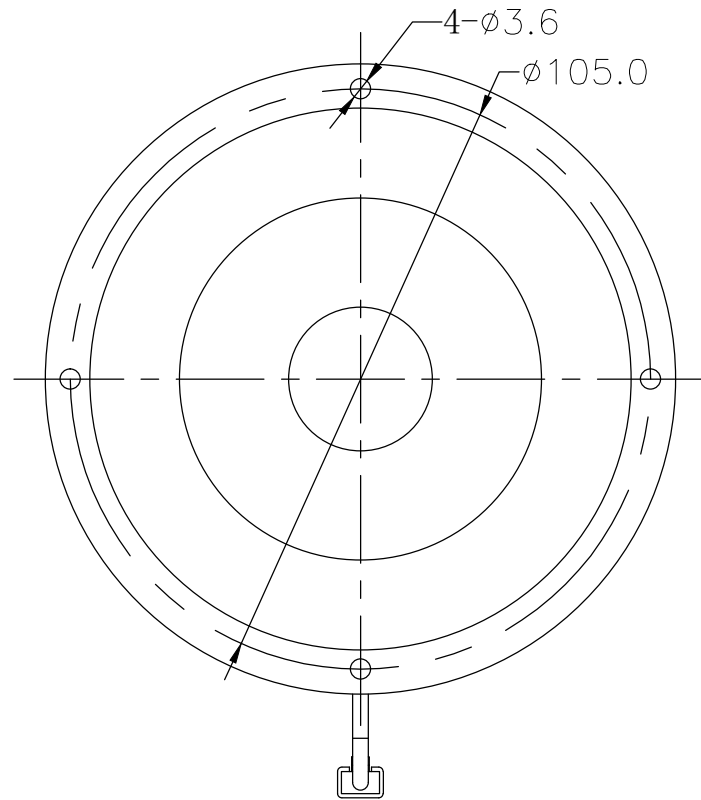

SMR-03V-B, 3 Pin
or Compatible Connector

Pin	Polarity	Wire Color
1	+	Red
2	-	Black
3		

Color	Voltage	Power	烟台致瑞图像技术有限公司 YANTAI ZHIRUI VISION TECHNOLOGY CO.,LTD			
Red	24V	—	型号	ZR-RID100-X		
White	24V	—	品名	DOME光源	设计	RD01
Blue	24V	—	颜色	黑色	审核	RD02
Infrared	24V	—	版次	A	日期	05/28/2015
Ultraviolet	24V	—				