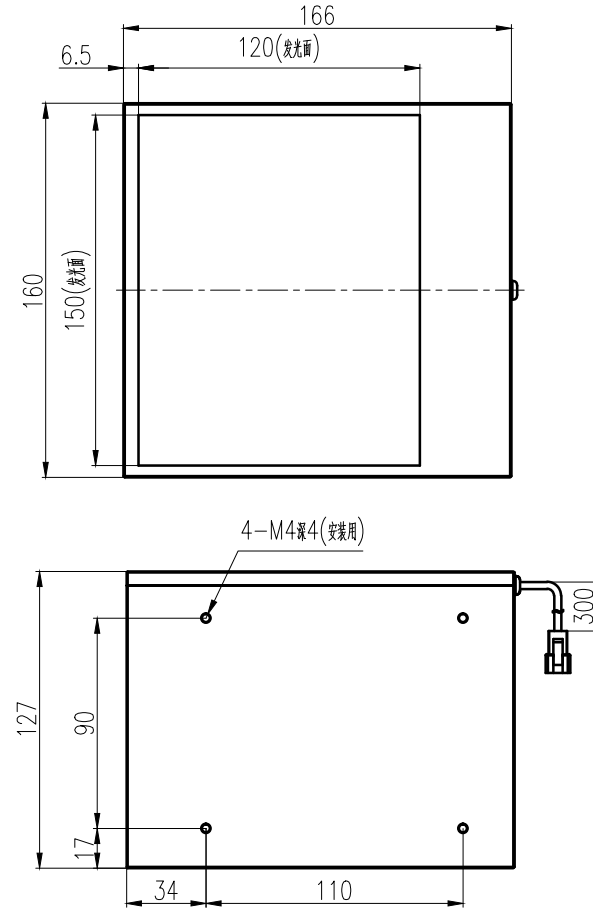

Pin	Polarity	Wire Color
1	+	Red
2	-	Black
3		

Color	Voltage	Power	烟台致瑞图像技术有限公司 YANTAI ZHIRUI VISION TECHNOLOGY CO.,LTD			
Red	24V	--	型号	ZR-CO150X120-X		
White	24V	--	品名	同轴光源	设计	RD01
Infrared	24V	--	颜色	黑色	审核	RD02
Ultraviolet	24V	--	版次	A	日期	8/26/2014