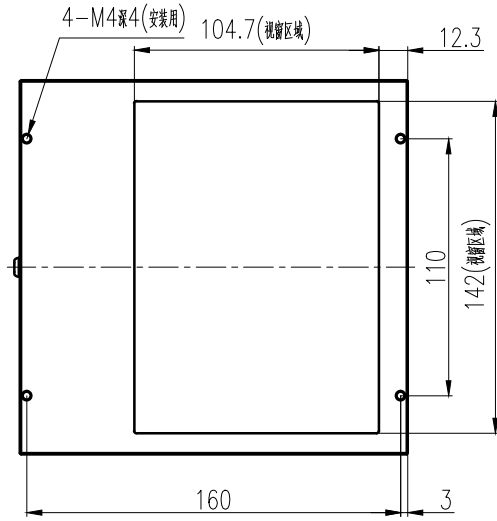

Pin	Polarity	Wire Color
1	+	Red
2	-	Black
3		

Color	Voltage	Power	烟台致瑞图像技术有限公司 YANTAI ZHIRUI VISION TECHNOLOGY CO.,LTD			
Red	24V	--	型号	ZR-CO150X120-X		
White	24V	--	品名	同轴光源	设计	RD01
Infrared	24V	--	颜色	黑色	审核	RD02
Ultraviolet	24V	--	版次	A	日期	8/26/2014