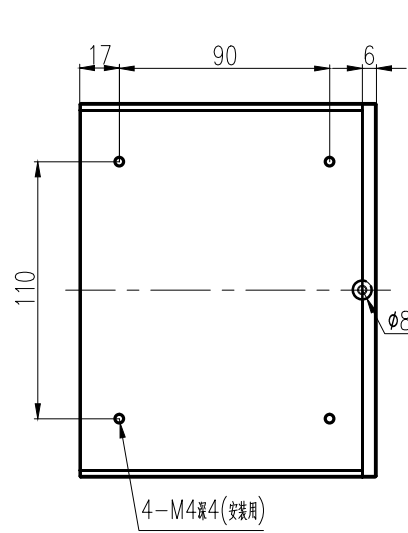

Pin	Polarity	Wire Color
1	+	Red
2	-	Black
3		

Color	Voltage	Power	烟台致瑞图像技术有限公司 YANTAI ZHIRUI VISION TECHNOLOGY CO.,LTD			
Red	24V	--	型号	ZR-CO150X120-X		
White	24V	--	品名	同轴光源	设计	RD01
Infrared	24V	--	颜色	黑色	审核	RD02
Ultraviolet	24V	--	版次	A	日期	8/26/2014