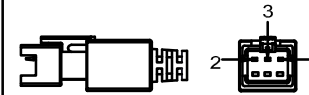

SMR-03V-B, 3 Pin
or Compactible Connector

Pin	Polarity	Wire Color
1	+	Red
2	-	Black
3		

Color	Voltage	Power	烟台致瑞图像技术有限公司 YANTAI ZHIRUI VISION TECHNOLOGY CO.,LTD			
Red	24V	6.5W	型号	ZR-B16045-X		
White	24V	10.2W	品名	底部发光背光源	设计	RD01
Blue	24V	10.2W	颜色	黑色	审核	RD02
Infrared	24V	6.5W	版次	A	日期	8/28/2014
Ultraviolet	24V	10.2W				