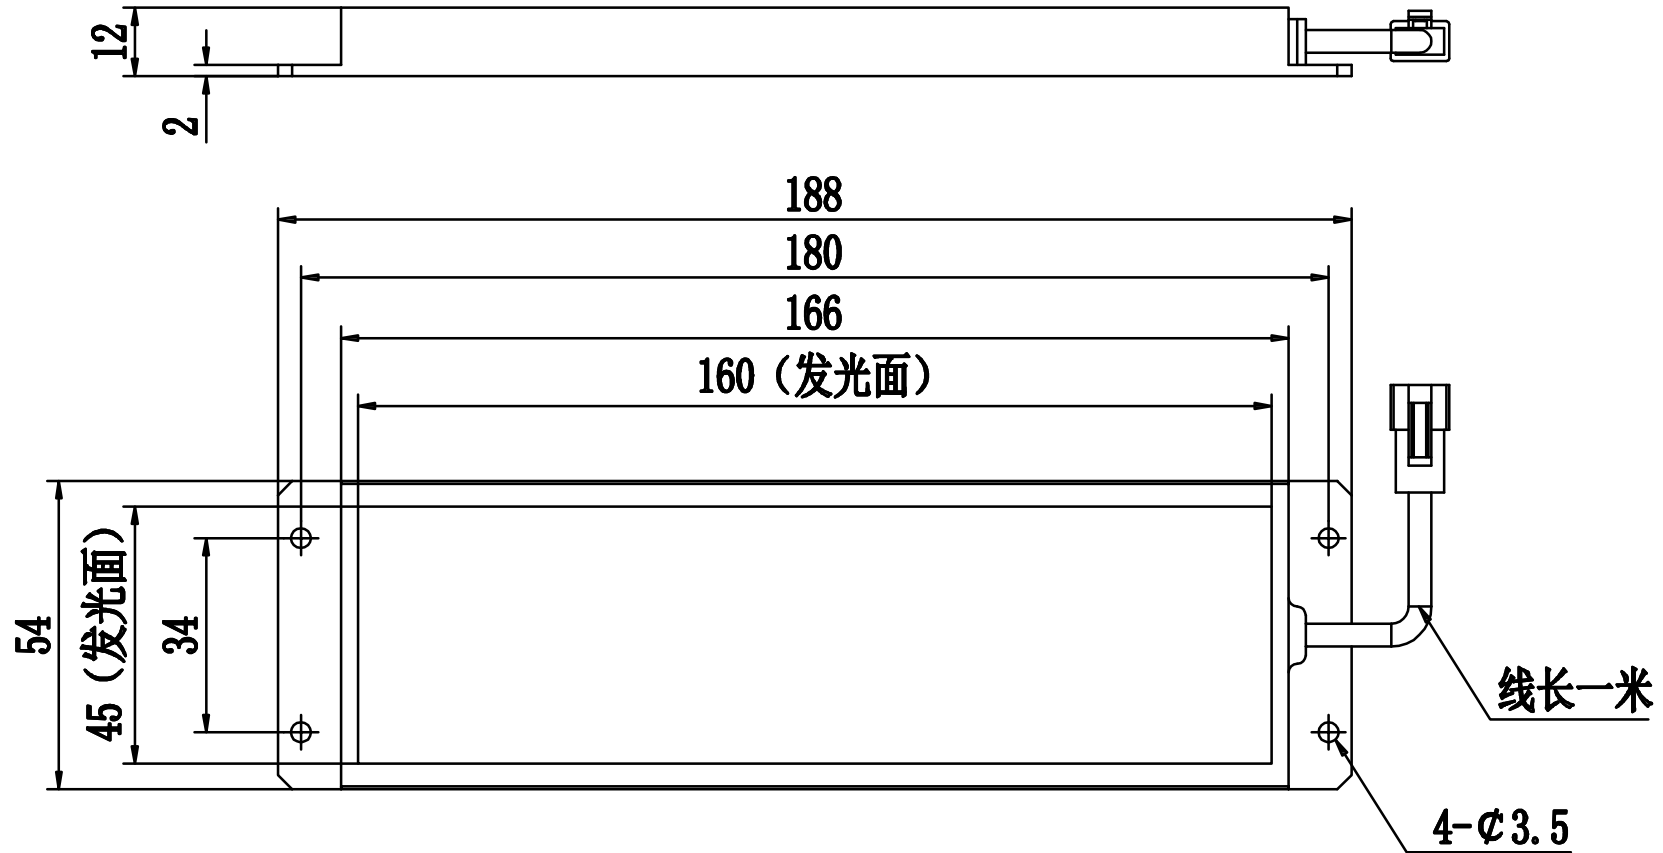

SMR-03V-B, 3 Pin
or Compactible Connector

Pin	Polarity	Wire Color
1	+	Red
2	-	Black
3		

Color	Voltage	Power	烟台致瑞图像技术有限公司 YANTAI ZHIRUI VISION TECHNOLOGY CO.,LTD			
Red	24V	6.5W	型号	ZR-B16045-X		
White	24V	10.2W	品名	底部发光背光源	设计	RD01
Blue	24V	10.2W	颜色	黑色	审核	RD02
Infrared	24V	6.5W	版次	A	日期	8/28/2014
Ultraviolet	24V	10.2W				