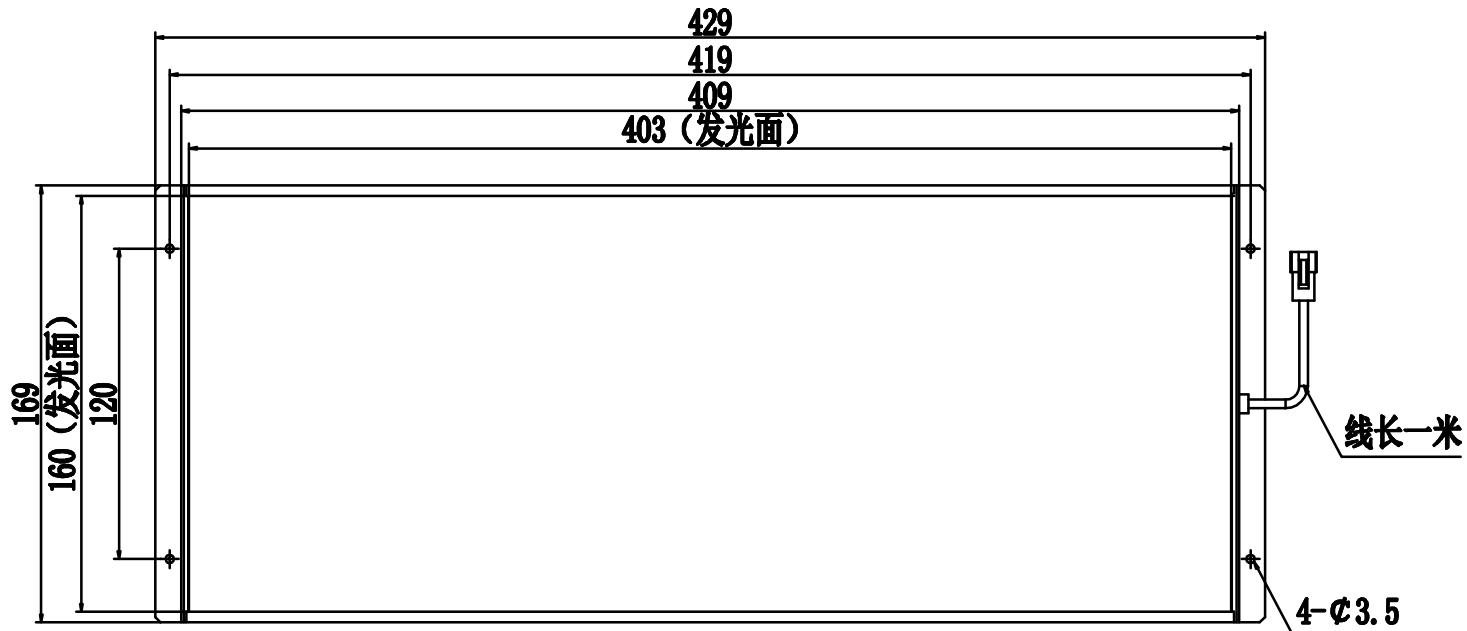

SMR-03V-B, 3 Pin
or Compactible Connector

Pin	Polarity	Wire Color
1	+	Red
2	-	Black
3		

Color	Voltage	Power	烟台致瑞图像技术有限公司 YANTAI ZHIRUI VISION TECHNOLOGY CO.,LTD			
Red	24V	36.7W	型号	ZR-B160400-X		
White	24V	48.9W	品名	底部发光背光源	设计	RD01
Blue	24V	48.9W	颜色	黑色	审核	RD02
Infrared	24V	36.7W	版次	A	日期	8/28/2014
Ultraviolet	24V	48.9W				