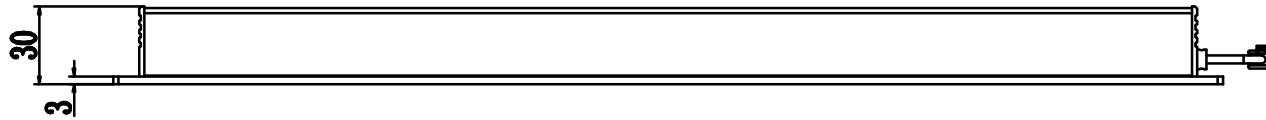

SMR-03V-B, 3 Pin
or Compactible Connector

Pin	Polarity	Wire Color
1	+	Red
2	-	Black
3		

Color	Voltage	Power	烟台致瑞图像技术有限公司 YANTAI ZHIRUI VISION TECHNOLOGY CO.,LTD			
Red	24V	36.7W	型号	ZR-B160400-X		
White	24V	48.9W	品名	底部发光背光源	设计	RD01
Blue	24V	48.9W	颜色	黑色	审核	RD02
Infrared	24V	36.7W	版次	A	日期	8/28/2014
Ultraviolet	24V	48.9W				