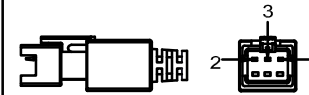

SMR-03V-B, 3 Pin
or Compactible Connector

Pin	Polarity	Wire Color
1	+	Red
2	-	Black
3		

Color	Voltage	Power	烟台致瑞图像技术有限公司 YANTAI ZHIRUI VISION TECHNOLOGY CO.,LTD			
Red	24V	36.7W	型号	ZR-B160400-X		
White	24V	48.9W	品名	底部发光背光源	设计	RD01
Blue	24V	48.9W	颜色	黑色	审核	RD02
Infrared	24V	36.7W	版次	A	日期	8/28/2014
Ultraviolet	24V	48.9W				