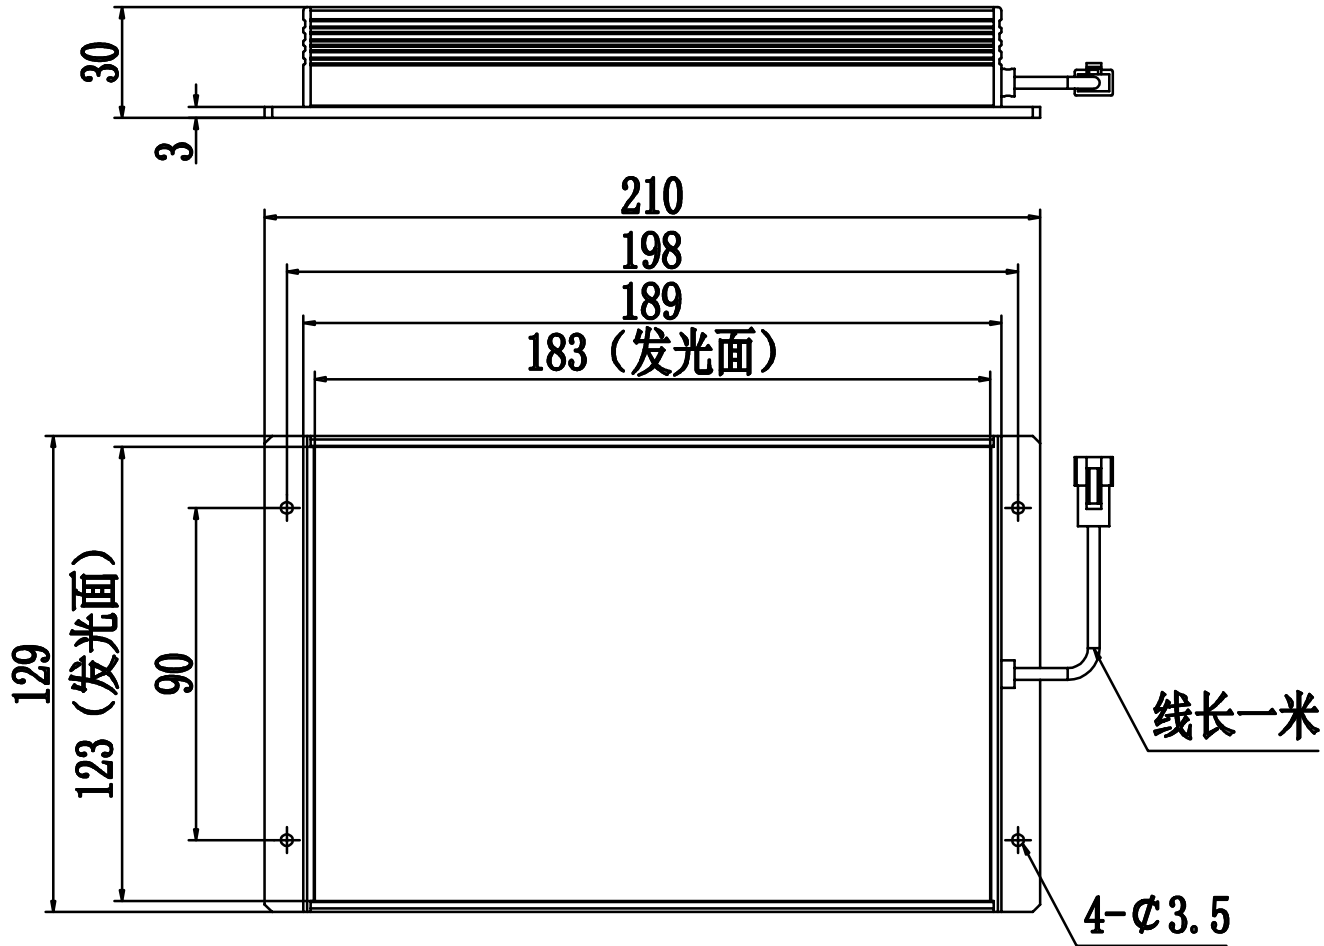

SMR-03V-B, 3 Pin
or Compactible Connector

Pin	Polarity	Wire Color
1	+	Red
2	-	Black
3		

Color	Voltage	Power	烟台致瑞图像技术有限公司 YANTAI ZHIRUI VISION TECHNOLOGY CO.,LTD			
Red	24V	12.5W	型号	ZR-B180120-X		
White	24V	15.9W	品名	底部发光背光源	设计	RD01
Blue	24V	15.9W	颜色	黑色	审核	RD02
Infrared	24V	12.5W	版次	A	日期	8/28/2014
Ultraviolet	24V	15.9W				