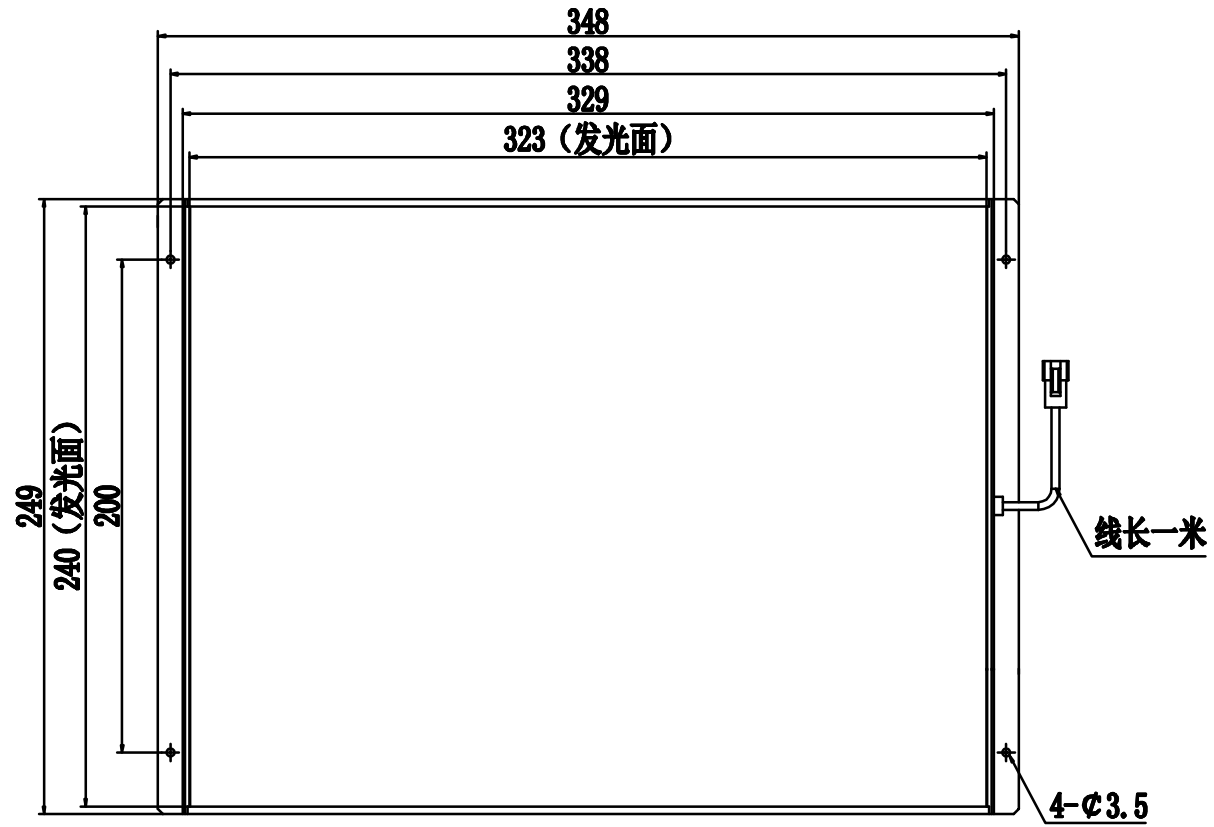

Pin	Polarity	Wire Color
1	+	Red
2	-	Black
3		

Color	Voltage	Power	烟台致瑞图像技术有限公司 YANTAI ZHIRUI VISION TECHNOLOGY CO.,LTD			
Red	24V	44W	型号	ZR-B240320-X		
White	24V	58.7W	品名	底部发光背光源	设计	RD01
Blue	24V	58.7W	颜色	黑色	审核	RD02
Infrared	24V	44W	版次	A	日期	8/28/2014
Ultraviolet	24V	58.7W				