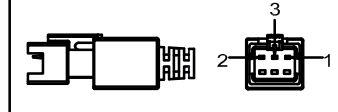

SMR-03V-B, 3 Pin
or Compactible Connector

Pin	Polarity	Wire Color
1	+	Red
2	-	Black
3		

航空接头
线长3米

8-φ3.5

Color	Voltage	Power	烟台致瑞图像技术有限公司 YANTAI ZHIRUI VISION TECHNOLOGY CO.,LTD			
Red	24V	180W	型号	ZR-B560560-X		
White	24V	240W	品名	底部发光背光源	设计	RD01
Blue	24V	240W	颜色	黑色	审核	RD02
Infrared	24V	180W	版次	A	日期	9/08/2014
Ultraviolet	24V	240W				