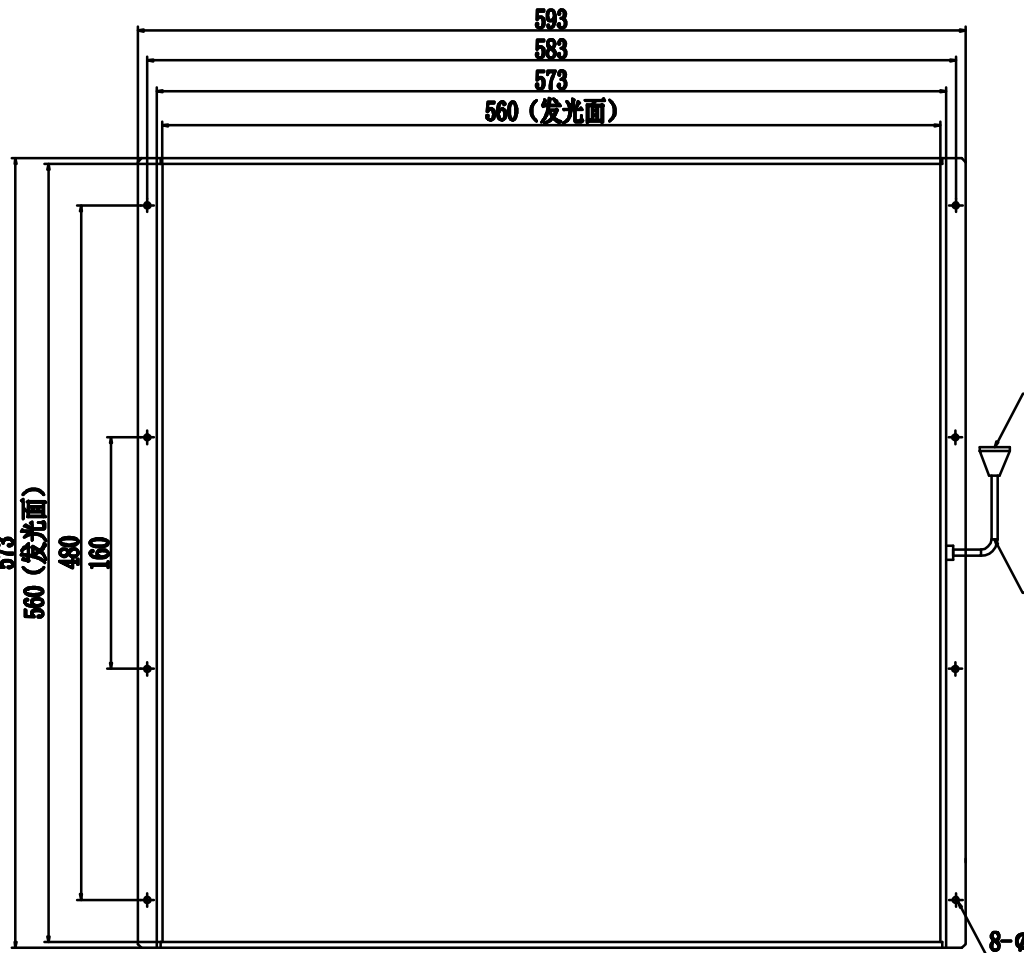

SMR-03V-B, 3 Pin
or Compactible Connector

Pin	Polarity	Wire Color
1	+	Red
2	-	Black
3		

航空接头
线长3米

8-φ3.5

Color	Voltage	Power	烟台致瑞图像技术有限公司 YANTAI ZHIRUI VISION TECHNOLOGY CO.,LTD			
Red	24V	180W	型号	ZR-B560560-X		
White	24V	240W	品名	底部发光背光源	设计	RD01
Blue	24V	240W	颜色	黑色	审核	RD02
Infrared	24V	180W	版次	A	日期	9/08/2014
Ultraviolet	24V	240W				