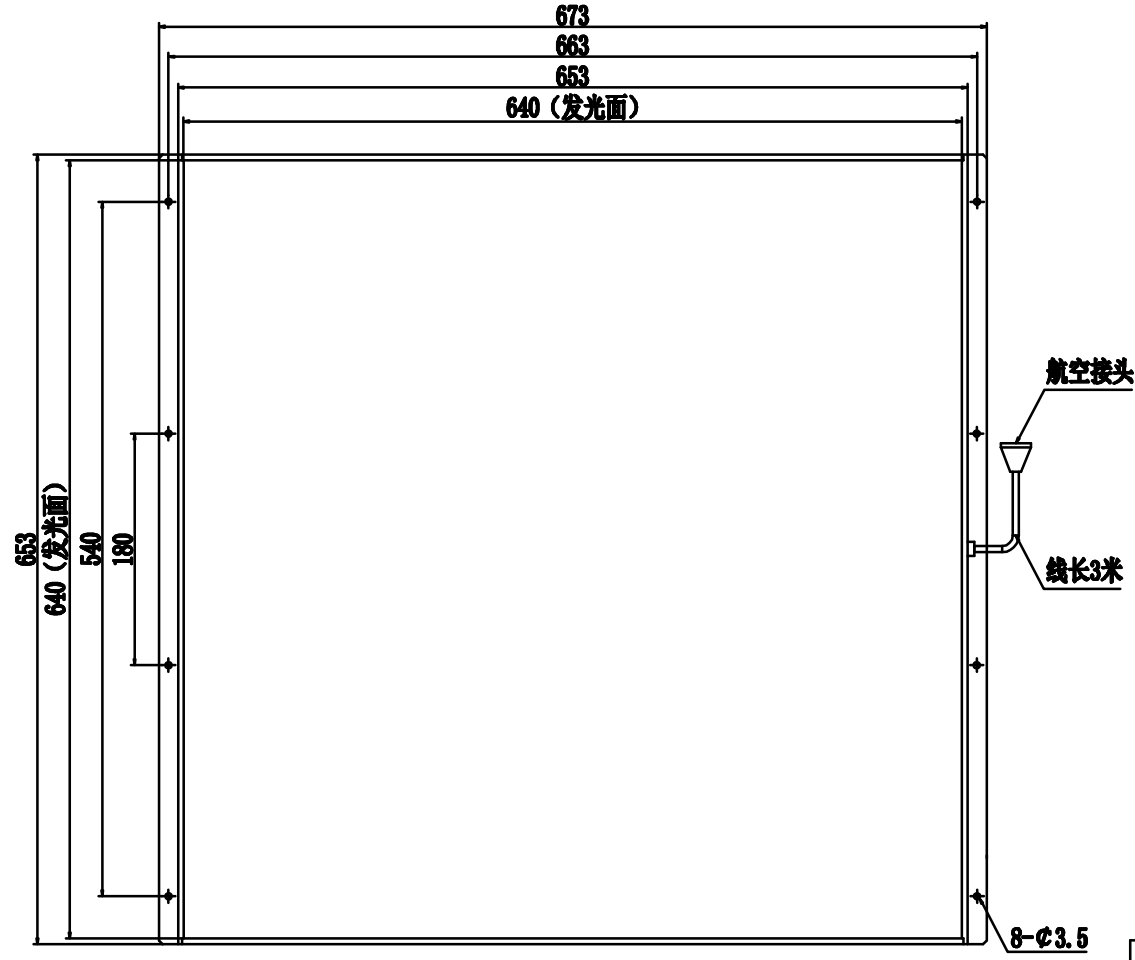

Pin	Polarity	Wire Color
1	+	Red
2	-	Black
3		

Color	Voltage	Power
Red	24V	234W
White	24V	313W
Blue	24V	313W
Infrared	24V	234W
Ultraviolet	24V	313W

烟台致瑞图像技术有限公司 YANTAI ZHIRUI VISION TECHNOLOGY CO.,LTD			
型号	ZR-B640640-X		
品名	底部发光背光源	设计	RD01
颜色	黑色	审核	RD02
版次	A	日期	9/08/2014