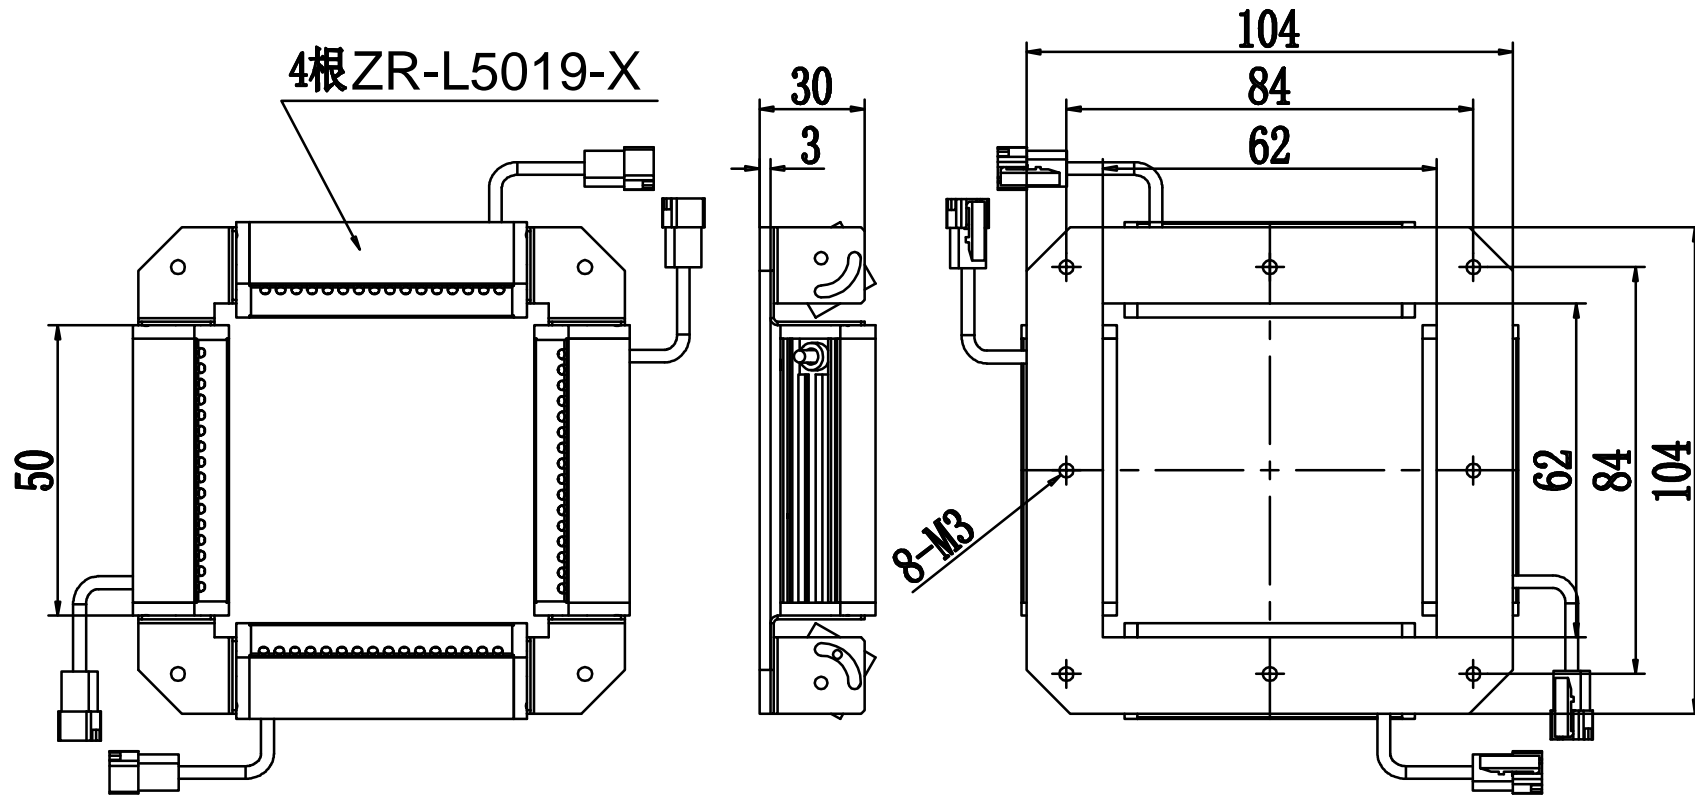

SMR-03V-B, 3 Pin
or Compactible Connector

Pin	Polarity	Wire Color
1	+	Red
2	-	Black
3		

Color	Voltage	Power	烟台致瑞图像技术有限公司 YANTAI ZHIRUI VISION TECHNOLOGY CO.,LTD			
Red	24V	3.4W	型号 ZR-ZL50X50-X			
White	24V	5.8W	品名	四面组合条形光源	设计	RD01
Blue	24V	5.8W	颜色	黑色	审核	RD02
Infrared	24V	3.4W	版次	A	日期	8/26/2014
Ultraviolet	24V	5.8W				