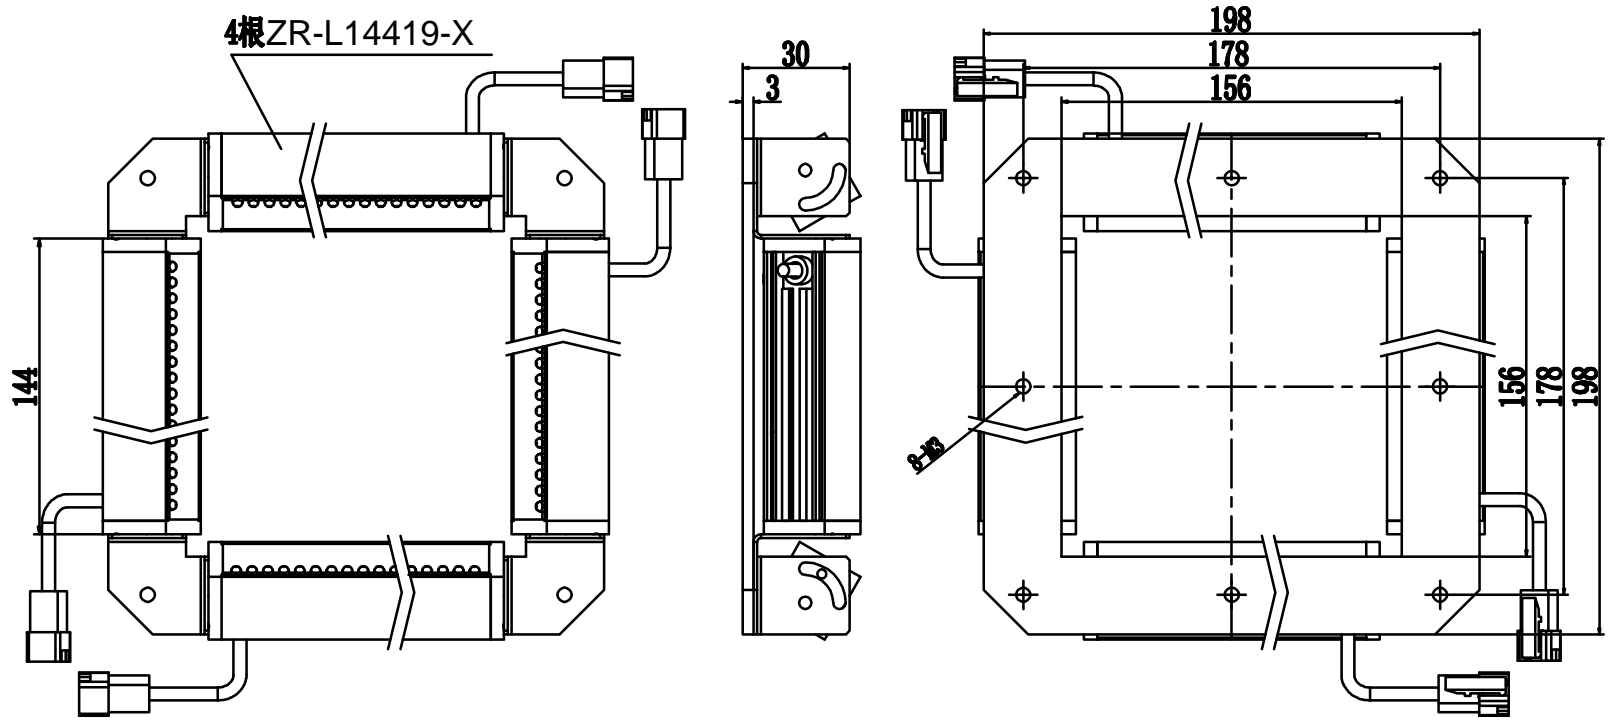

SMR-03V-B, 3 Pin or Compactible Connector		
Pin	Polarity	Wire Color
1	+	Red
2	-	Black
3		

Color	Voltage	Power	烟台致瑞图像技术有限公司 YANTAI ZHIRUI VISION TECHNOLOGY CO.,LTD			
Red	24V	9.8W	型号	ZR-ZL144X144-X		
White	24V	13.8W	品名	四面组合条形光源	设计	RD01
Blue	24V	13.8W	颜色	黑色	审核	RD02
Infrared	24V	9.8W	版次	A	日期	8/26/2014
Ultraviolet	24V	13.8W				