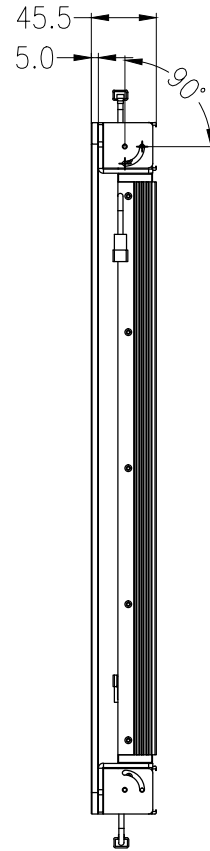

SMR-03V-B, 3 Pin  
or Compactible Connector

Pin	Polarity	Wire Color
1	+	Red
2	-	Black
3		

Color	Voltage	Power	烟台致瑞图像技术有限公司 YANTAI ZHIRUI VISION TECHNOLOGY CO.,LTD			
Red	24V	4-12.1W	型号	ZR-ZL300X300-X		
White	24V	4-15.5W	品名	四面组合条形光源	设计	RD01
Blue	24V	4-15.5W	颜色	黑色	审核	RD02
Infrared	24V	4-12.1W	版次	A	日期	05/28/2015
Ultraviolet	24V	4-15.5W				