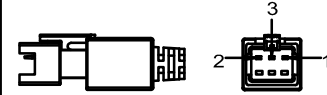

SMR-03V-B, 3 Pin  
or Compactible Connector

Pin	Polarity	Wire Color
1	+	Red
2	-	Black
3		

Color	Voltage	Power	烟台致瑞图像技术有限公司 YANTAI ZHIRUI VISION TECHNOLOGY CO.,LTD			
Red	24V	4-12.1W	型号	ZR-ZL300X300-X		
White	24V	4-15.5W	品名	四面组合条形光源	设计	RD01
Blue	24V	4-15.5W	颜色	黑色	审核	RD02
Infrared	24V	4-12.1W	版次	A	日期	05/28/2015
Ultraviolet	24V	4-15.5W				