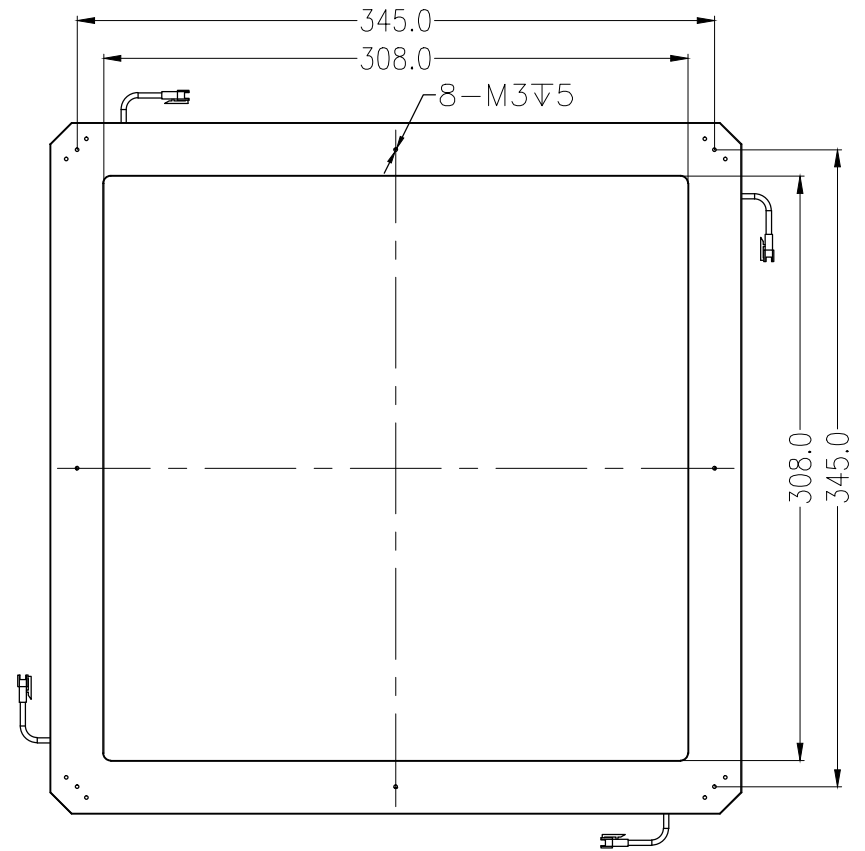

SMR-03V-B, 3 Pin  
or Compactible Connector

Pin	Polarity	Wire Color
1	+	Red
2	-	Black
3		

Color	Voltage	Power	烟台致瑞图像技术有限公司 YANTAI ZHIRUI VISION TECHNOLOGY CO.,LTD			
Red	24V	4-12.1W	型号	ZR-ZL300X300-X		
White	24V	4-15.5W	品名	四面组合条形光源	设计	RD01
Blue	24V	4-15.5W	颜色	黑色	审核	RD02
Infrared	24V	4-12.1W	版次	A	日期	05/28/2015
Ultraviolet	24V	4-15.5W				