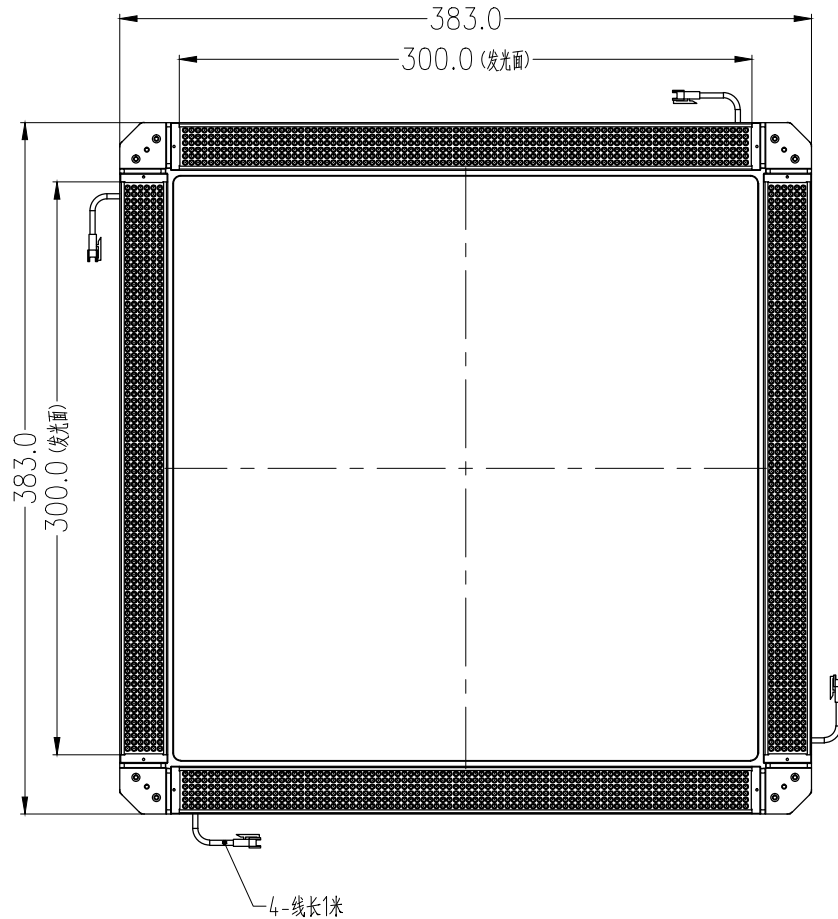

SMR-03V-B, 3 Pin  
or Compactible Connector

Pin	Polarity	Wire Color
1	+	Red
2	-	Black
3		

Color	Voltage	Power	烟台致瑞图像技术有限公司 YANTAI ZHIRUI VISION TECHNOLOGY CO.,LTD			
Red	24V	4-12.1W	型号	ZR-ZL300X300-X		
White	24V	4-15.5W	品名	四面组合条形光源	设计	RD01
Blue	24V	4-15.5W	颜色	黑色	审核	RD02
Infrared	24V	4-12.1W	版次	A	日期	05/28/2015
Ultraviolet	24V	4-15.5W				