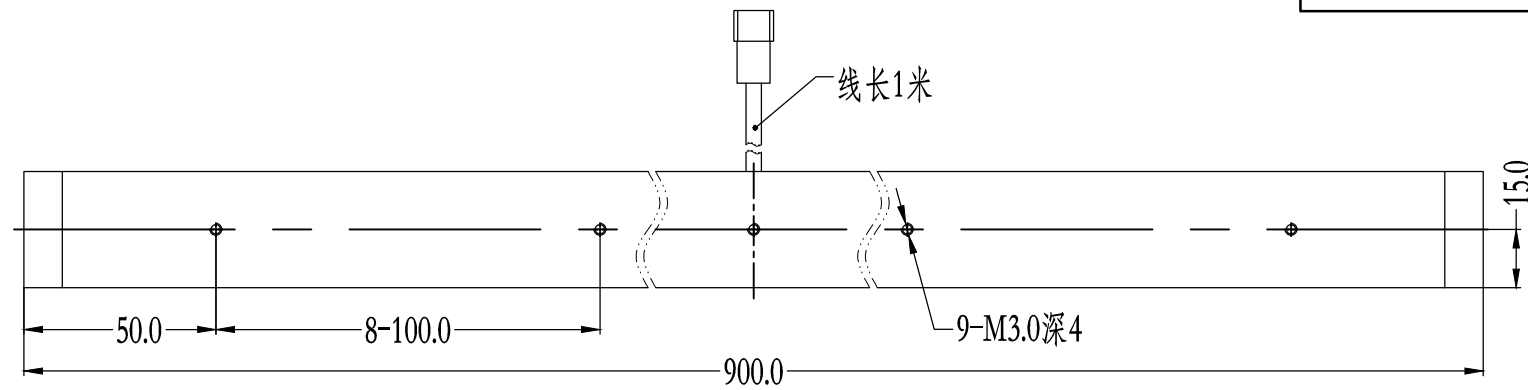

Pin	Polarity	Wire Color
1	+	Red
2	-	Black
3		

Color	Voltage	Power	烟台致瑞图像技术有限公司 YANTAI ZHIRUI VISION TECHNOLOGY CO.,LTD			
Red	24V	--	型号	ZR-MLR900-X		
White	24V	--	品名	漫射型条形光源	设计	RD01
Blue	24V	--	颜色	黑色	审核	RD02
Infrared	24V	--	版次	A	日期	12/06/2014
Ultraviolet	24V	--				