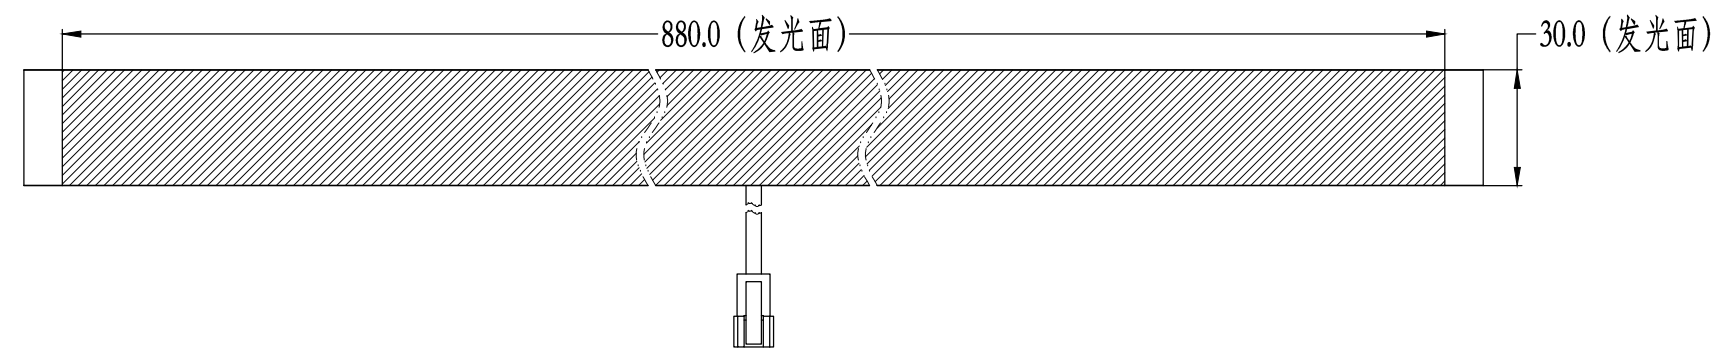

Pin	Polarity	Wire Color
1	+	Red
2	-	Black
3		

Color	Voltage	Power	烟台致瑞图像技术有限公司 YANTAI ZHIRUI VISION TECHNOLOGY CO.,LTD			
Red	24V	--	型号	ZR-MLR900-X		
White	24V	--	品名	漫射型条形光源	设计	RD01
Blue	24V	--	颜色	黑色	审核	RD02
Infrared	24V	--	版次	A	日期	12/06/2014
Ultraviolet	24V	--				