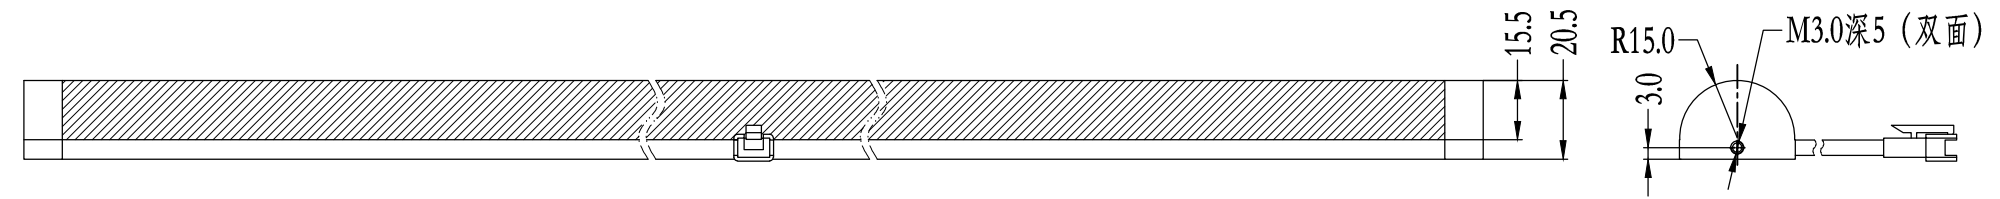

Pin	Polarity	Wire Color
1	+	Red
2	-	Black
3		

Color	Voltage	Power	烟台致瑞图像技术有限公司 YANTAI ZHIRUI VISION TECHNOLOGY CO.,LTD			
Red	24V	--	型号	ZR-MLR900-X		
White	24V	--	品名	漫射型条形光源	设计	RD01
Blue	24V	--	颜色	黑色	审核	RD02
Infrared	24V	--	版次	A	日期	12/06/2014
Ultraviolet	24V	--				