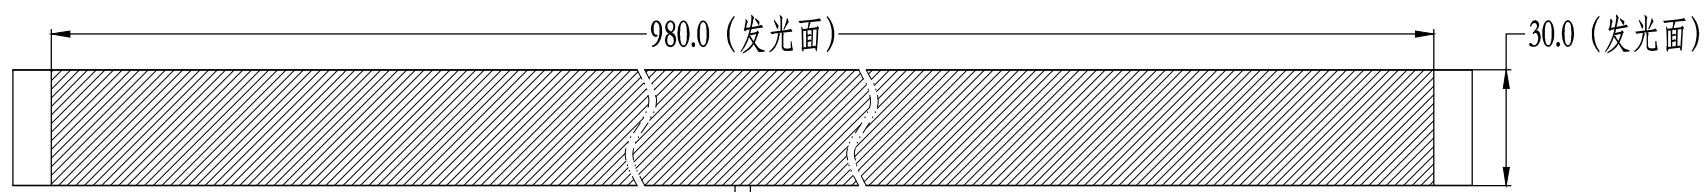

Pin	Polarity	Wire Color
1	+	Red
2	-	Black
3		

Color	Voltage	Power	烟台致瑞图像技术有限公司 YANTAI ZHIRUI VISION TECHNOLOGY CO.,LTD			
Red	24V	--	型号	ZR-MLR1000-X		
White	24V	--	品名	漫射型条形光源	设计	RD01
Blue	24V	--	颜色	黑色	审核	RD02
Infrared	24V	--	版次	A	日期	02/06/2015
Ultraviolet	24V	--				