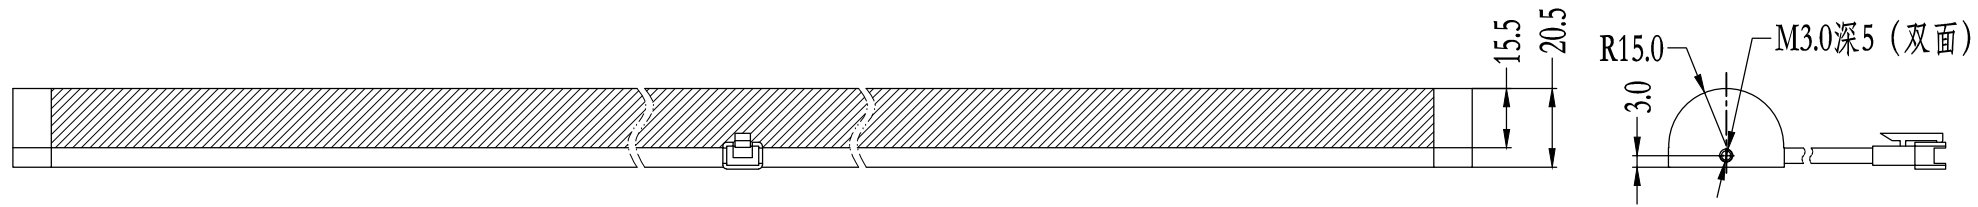

Pin	Polarity	Wire Color
1	+	Red
2	-	Black
3		

Color	Voltage	Power	烟台致瑞图像技术有限公司 YANTAI ZHIRUI VISION TECHNOLOGY CO.,LTD			
Red	24V	--	型号	ZR-MLR1000-X		
White	24V	--	品名	漫射型条形光源	设计	RD01
Blue	24V	--	颜色	黑色	审核	RD02
Infrared	24V	--	版次	A	日期	02/06/2015
Ultraviolet	24V	--				