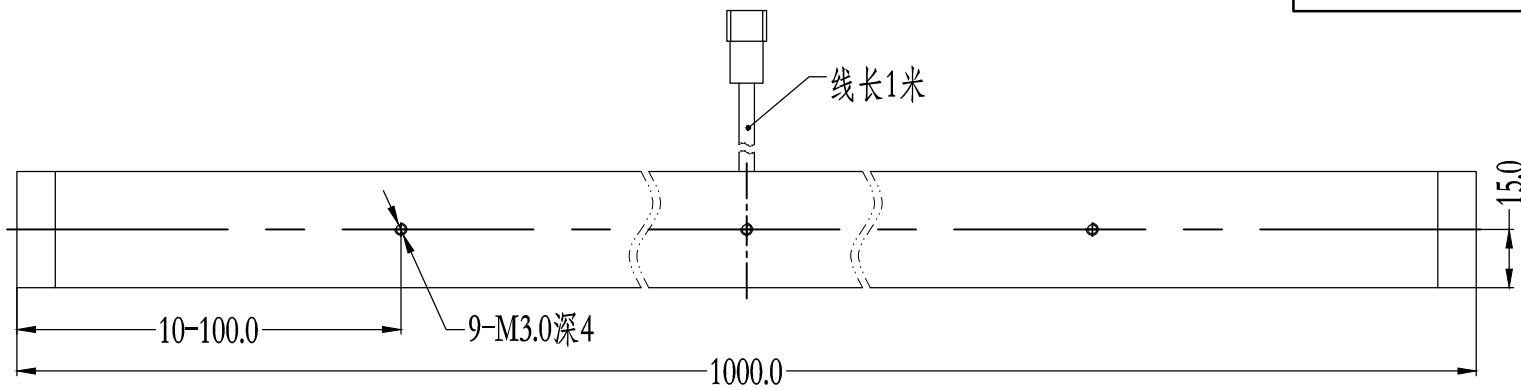

Pin	Polarity	Wire Color
1	+	Red
2	-	Black
3		

Color	Voltage	Power	烟台致瑞图像技术有限公司 YANTAI ZHIRUI VISION TECHNOLOGY CO.,LTD			
Red	24V	--	型号	ZR-MLR1000-X		
White	24V	--	品名	漫射型条形光源	设计	RD01
Blue	24V	--	颜色	黑色	审核	RD02
Infrared	24V	--	版次	A	日期	02/06/2015
Ultraviolet	24V	--				