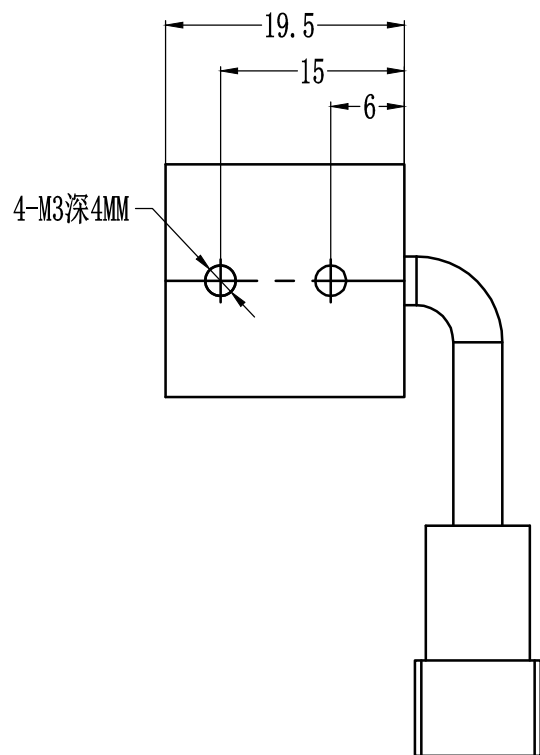

Pin	Polarity	Wire Color
1	+	Red
2	-	Black
3		

Color	Voltage	Power	烟台致瑞图像技术有限公司 YANTAI ZHIRUI VISION TECHNOLOGY CO.,LTD			
Red	24V	3.1W	型号	ZR-L19019-X		
White	24V	4.3W	品名	条形光源	设计	RD01
Blue	24V	4.3W	颜色	黑色	审核	RD02
Infrared	24V	3.1W	版次	A	日期	8/26/2015
Ultraviolet	24V	4.3W				