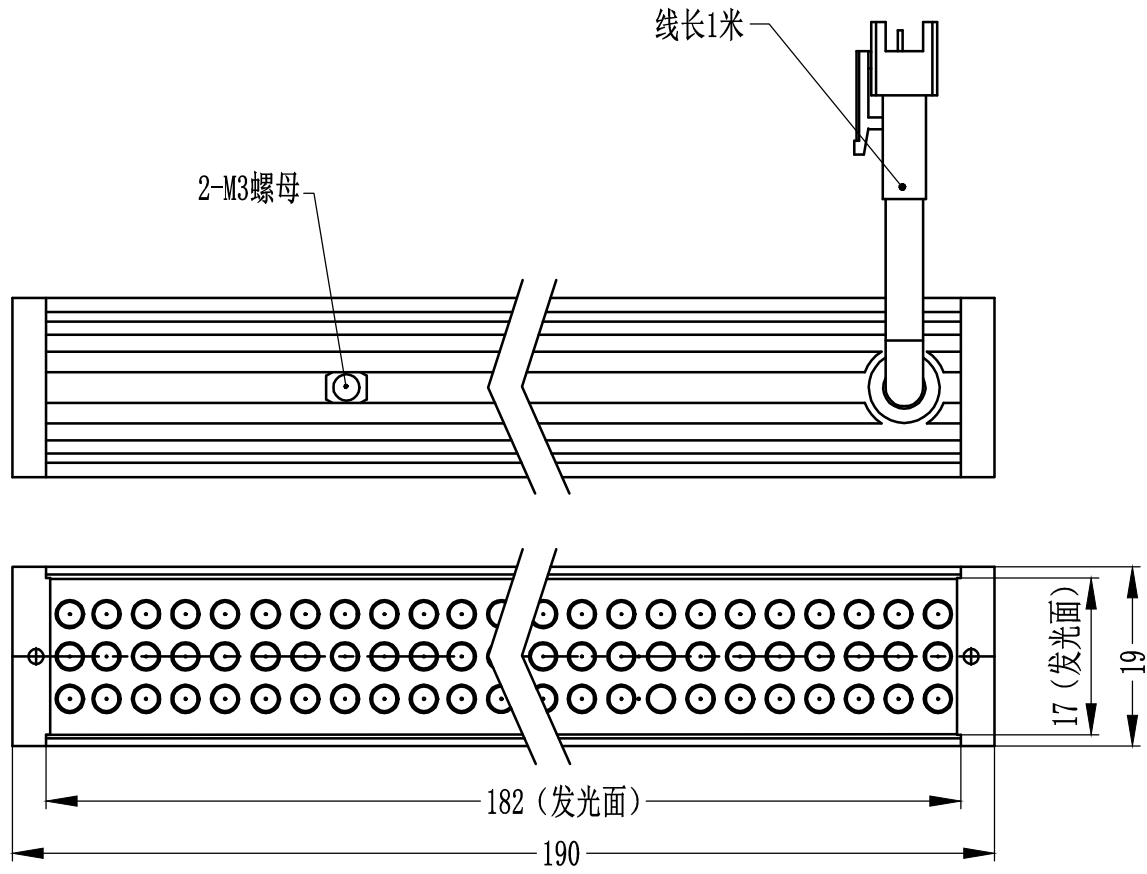

Pin	Polarity	Wire Color
1	+	Red
2	-	Black
3		

Color	Voltage	Power	烟台致瑞图像技术有限公司 YANTAI ZHIRUI VISION TECHNOLOGY CO.,LTD			
Red	24V	3.1W	型号	ZR-L19019-X		
White	24V	4.3W	品名	条形光源	设计	RD01
Blue	24V	4.3W	颜色	黑色	审核	RD02
Infrared	24V	3.1W	版次	A	日期	8/26/2015
Ultraviolet	24V	4.3W				