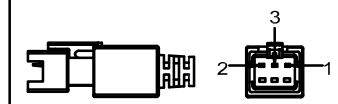

SMR-03V-B, 3 Pin  
or Compactible Connector

Pin	Polarity	Wire Color
1	+	Red
2	-	Black
3		

Color	Voltage	Power	烟台致瑞图像技术有限公司 YANTAI ZHIRUI VISION TECHNOLOGY CO.,LTD			
Red	24V	8.0W	型号	ZR-L20030-X		
White	24V	10W	品名	条形光源	设计	RD01
Blue	24V	10W	颜色	黑色	审核	RD02
Infrared	24V	8W	版次	A	日期	8/26/2015
Ultraviolet	24V	10W				