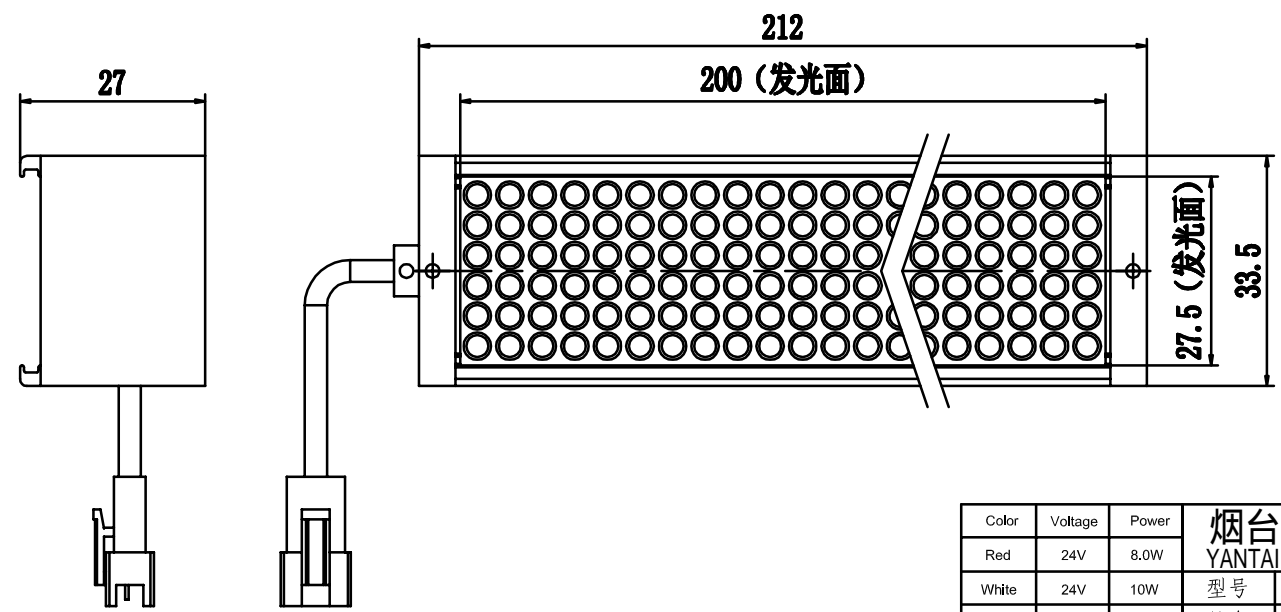

SMR-03V-B, 3 Pin  
or Compactible Connector

Pin	Polarity	Wire Color
1	+	Red
2	-	Black
3		

Color	Voltage	Power	烟台致瑞图像技术有限公司 YANTAI ZHIRUI VISION TECHNOLOGY CO.,LTD			
Red	24V	8.0W	型号	ZR-L20030-X		
White	24V	10W	品名	条形光源	设计	RD01
Blue	24V	10W	颜色	黑色	审核	RD02
Infrared	24V	8W	版次	A	日期	8/26/2015
Ultraviolet	24V	10W				