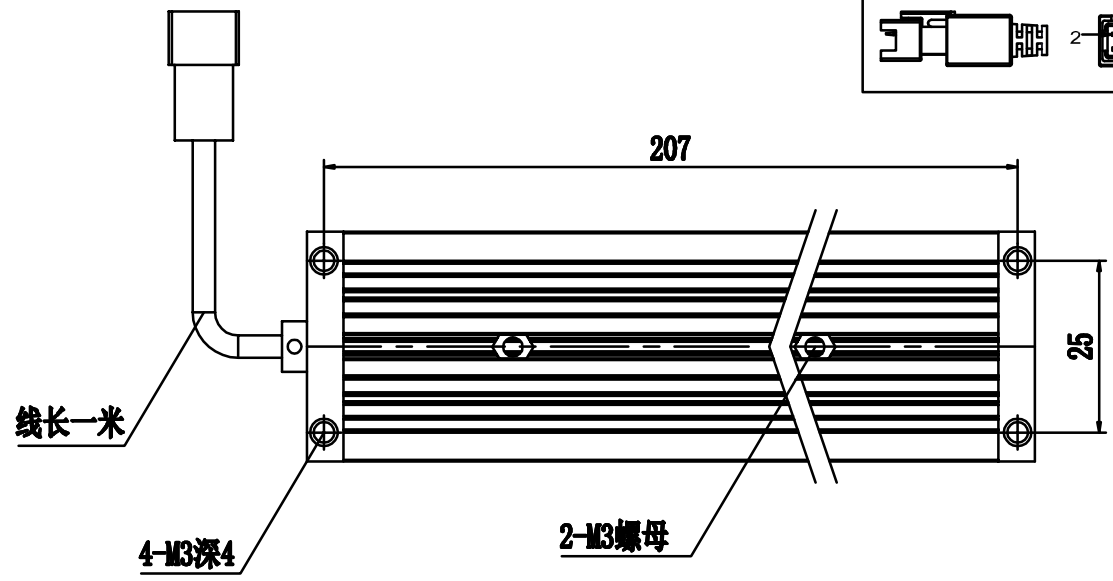

SMR-03V-B, 3 Pin  
or Compactible Connector

Pin	Polarity	Wire Color
1	+	Red
2	-	Black
3		

Color	Voltage	Power	烟台致瑞图像技术有限公司 YANTAI ZHIRUI VISION TECHNOLOGY CO.,LTD			
Red	24V	8.0W	型号	ZR-L20030-X		
White	24V	10W	品名	条形光源	设计	RD01
Blue	24V	10W	颜色	黑色	审核	RD02
Infrared	24V	8W	版次	A	日期	8/26/2015
Ultraviolet	24V	10W				