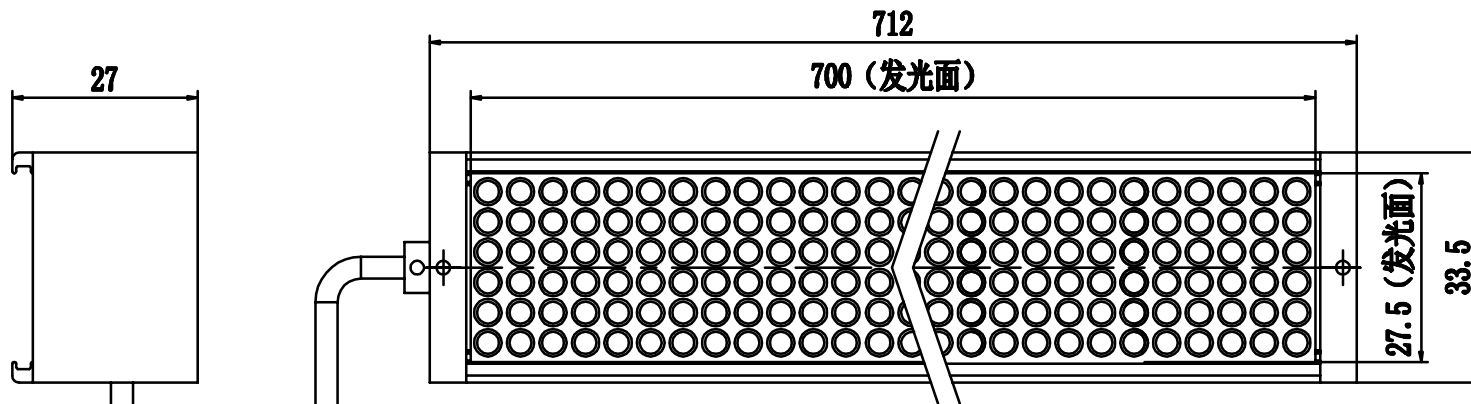

SMR-03V-B, 3 Pin  
or Compactible Connector

Pin	Polarity	Wire Color
1	+	Red
2	-	Black
3		

Color	Voltage	Power	烟台致瑞图像技术有限公司 YANTAI ZHIRUI VISION TECHNOLOGY CO.,LTD			
Red	24V	28.2W	型号	ZR-L70030-X		
White	24V	36.2W	品名	条形光源	设计	RD01
Blue	24V	36.2W	颜色	黑色	审核	RD02
Infrared	24V	28.2W	版次	A	日期	8/26/2015
Ultraviolet	24V	36.2W				