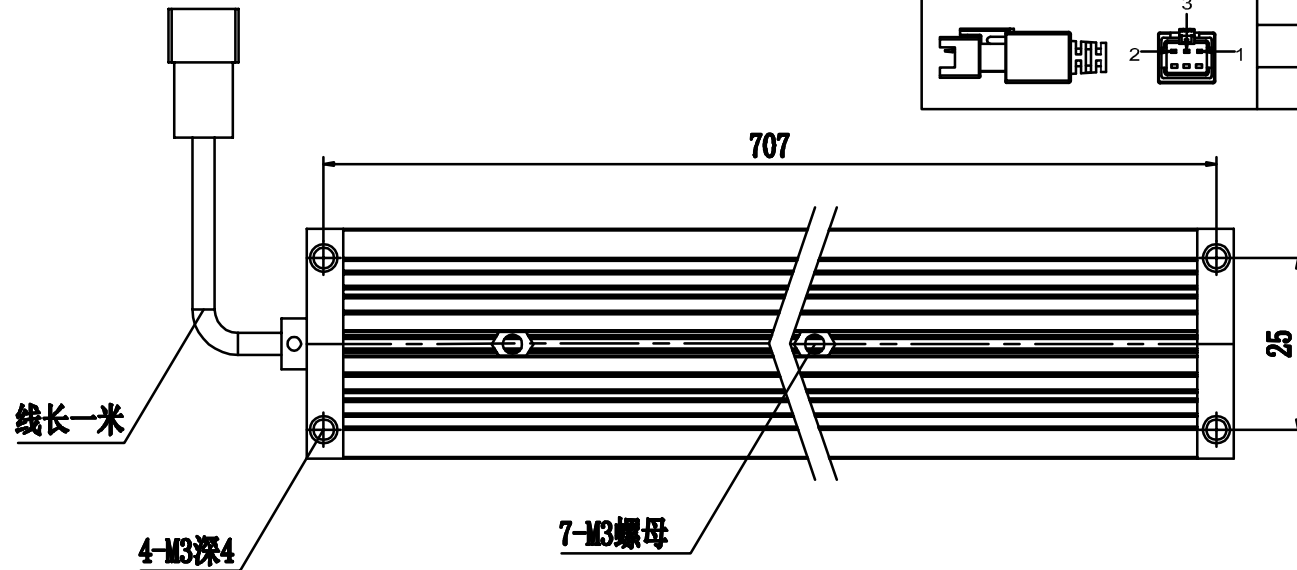

SMR-03V-B, 3 Pin  
or Compactible Connector

Pin	Polarity	Wire Color
1	+	Red
2	-	Black
3		

Color	Voltage	Power	烟台致瑞图像技术有限公司 YANTAI ZHIRUI VISION TECHNOLOGY CO.,LTD			
Red	24V	28.2W	型号	ZR-L70030-X		
White	24V	36.2W	品名	条形光源	设计	RD01
Blue	24V	36.2W	颜色	黑色	审核	RD02
Infrared	24V	28.2W	版次	A	日期	8/26/2015
Ultraviolet	24V	36.2W				