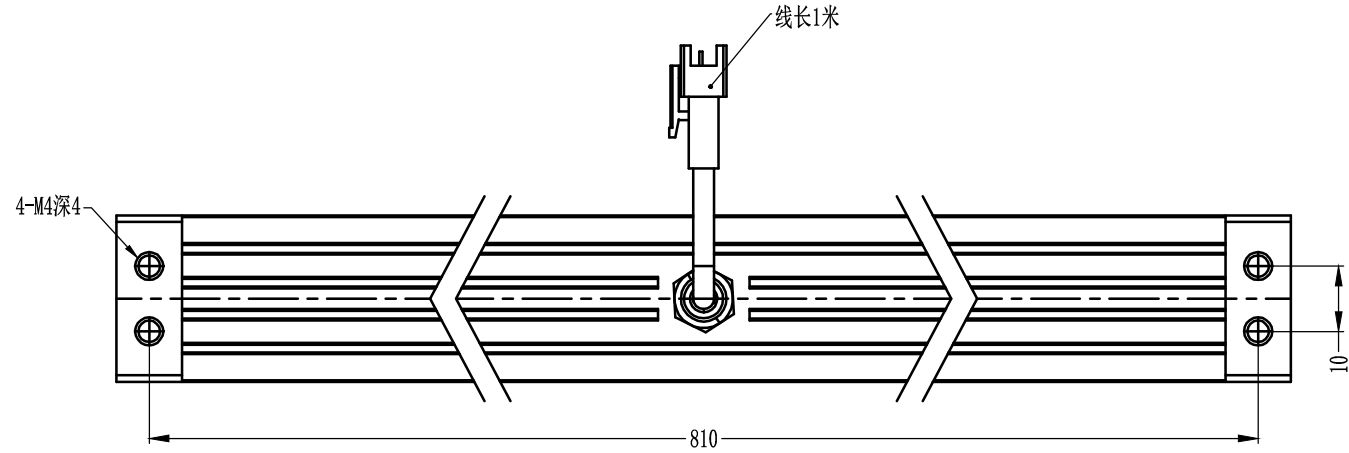

SMR-03V-B, 3 Pin
or Compatible Connector

Pin	Polarity	Wire Color
1	+	Red
2	-	Black
3		

Color	Voltage	Power	烟台致瑞图像技术有限公司 YANTAI ZHIRUI VISION TECHNOLOGY CO.,LTD			
Red	24V	18.4W	型号	ZR-L80020-X		
White	24V	20.7W	品名	条形光源	设计	RD01
Blue	24V	20.7W	颜色	黑色	审核	RD02
Infrared	24V	18.4W	版次	A	日期	8/26/2014
Ultraviolet	24V	20.7W				