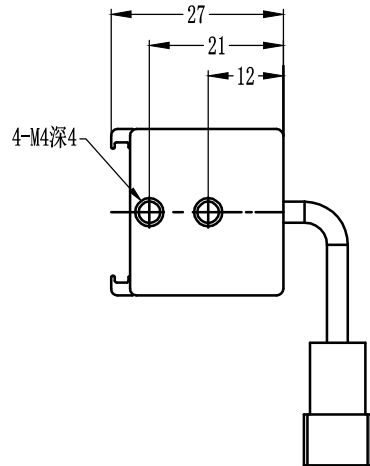

SMR-03V-B, 3 Pin
or Compatible Connector

Pin	Polarity	Wire Color
1	+	Red
2	-	Black
3		

Color	Voltage	Power	烟台致瑞图像技术有限公司 YANTAI ZHIRUI VISION TECHNOLOGY CO.,LTD			
Red	24V	18.4W	型号	ZR-L80020-X		
White	24V	20.7W	品名	条形光源	设计	RD01
Blue	24V	20.7W	颜色	黑色	审核	RD02
Infrared	24V	18.4W	版次	A	日期	8/26/2014
Ultraviolet	24V	20.7W				