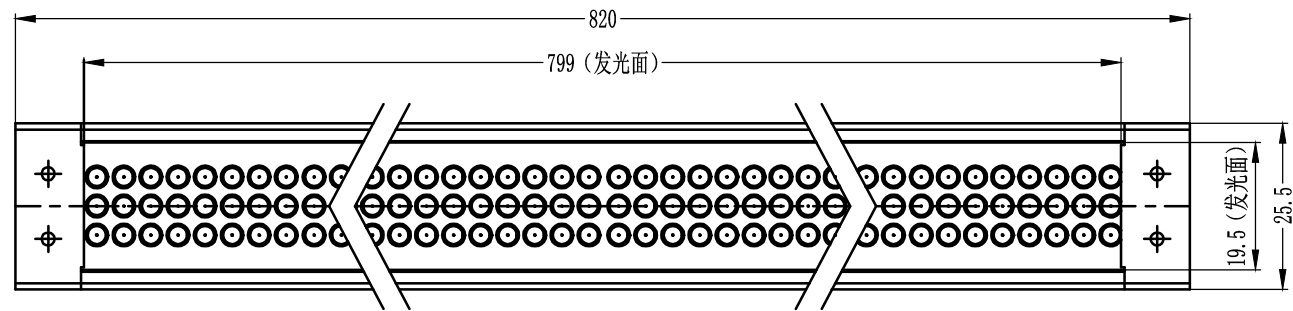

SMR-03V-B, 3 Pin
or Compatible Connector

Pin	Polarity	Wire Color
1	+	Red
2	-	Black
3		

Color	Voltage	Power	烟台致瑞图像技术有限公司 YANTAI ZHIRUI VISION TECHNOLOGY CO.,LTD			
Red	24V	18.4W	型号	ZR-L80020-X		
White	24V	20.7W	品名	条形光源	设计	RD01
Blue	24V	20.7W	颜色	黑色	审核	RD02
Infrared	24V	18.4W	版次	A	日期	8/26/2014
Ultraviolet	24V	20.7W				