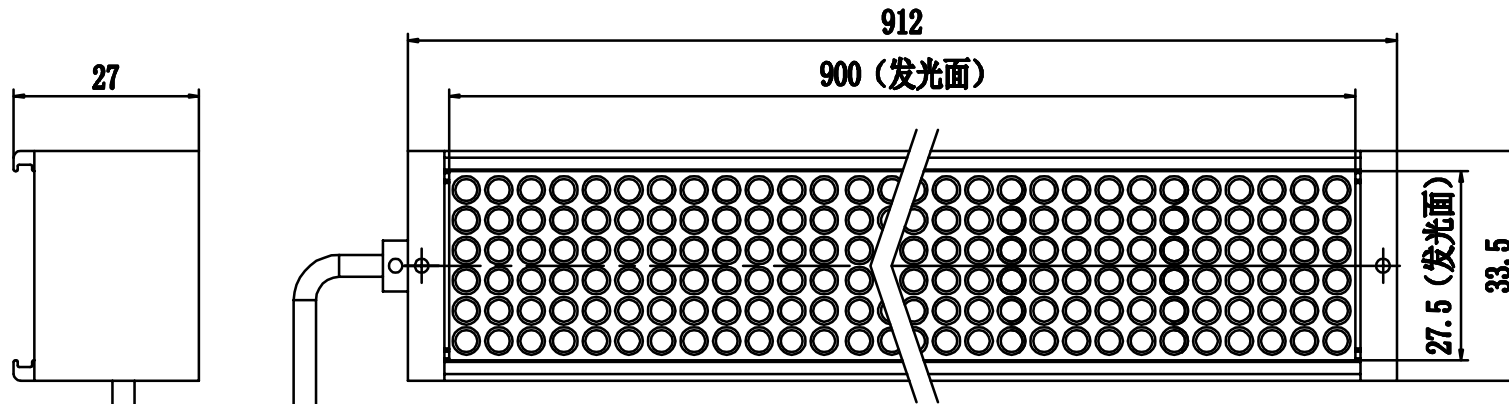

SMR-03V-B, 3 Pin  
or Compactible Connector

Pin	Polarity	Wire Color
1	+	Red
2	-	Black
3		

Color	Voltage	Power	烟台致瑞图像技术有限公司 YANTAI ZHIRUI VISION TECHNOLOGY CO.,LTD			
Red	24V	36.2W	型号	ZR-L90030-X		
White	24V	46.6W	品名	条形光源	设计	RD01
Blue	24V	46.6W	颜色	黑色	审核	RD02
Infrared	24V	36.2W	版次	A	日期	8/26/2015
Ultraviolet	24V	46.6W				