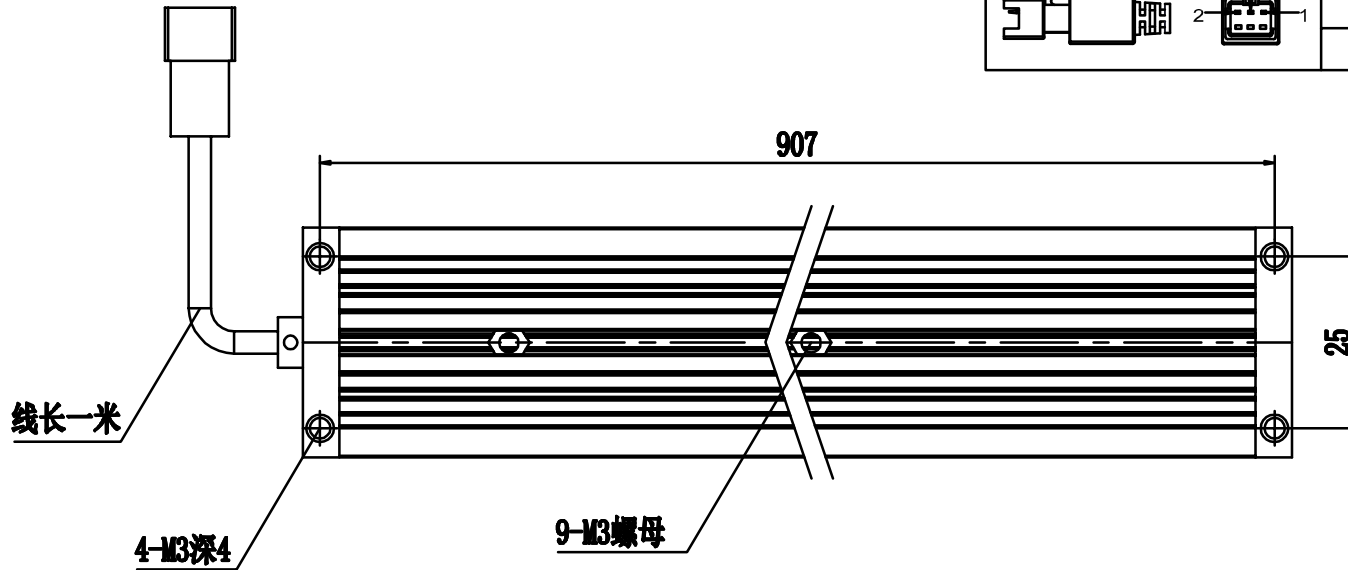

SMR-03V-B, 3 Pin  
or Compactible Connector

Pin	Polarity	Wire Color
1	+	Red
2	-	Black
3		

Color	Voltage	Power	烟台致瑞图像技术有限公司 YANTAI ZHIRUI VISION TECHNOLOGY CO.,LTD			
Red	24V	36.2W	型号	ZR-L90030-X		
White	24V	46.6W	品名	条形光源	设计	RD01
Blue	24V	46.6W	颜色	黑色	审核	RD02
Infrared	24V	36.2W	版次	A	日期	8/26/2015
Ultraviolet	24V	46.6W				