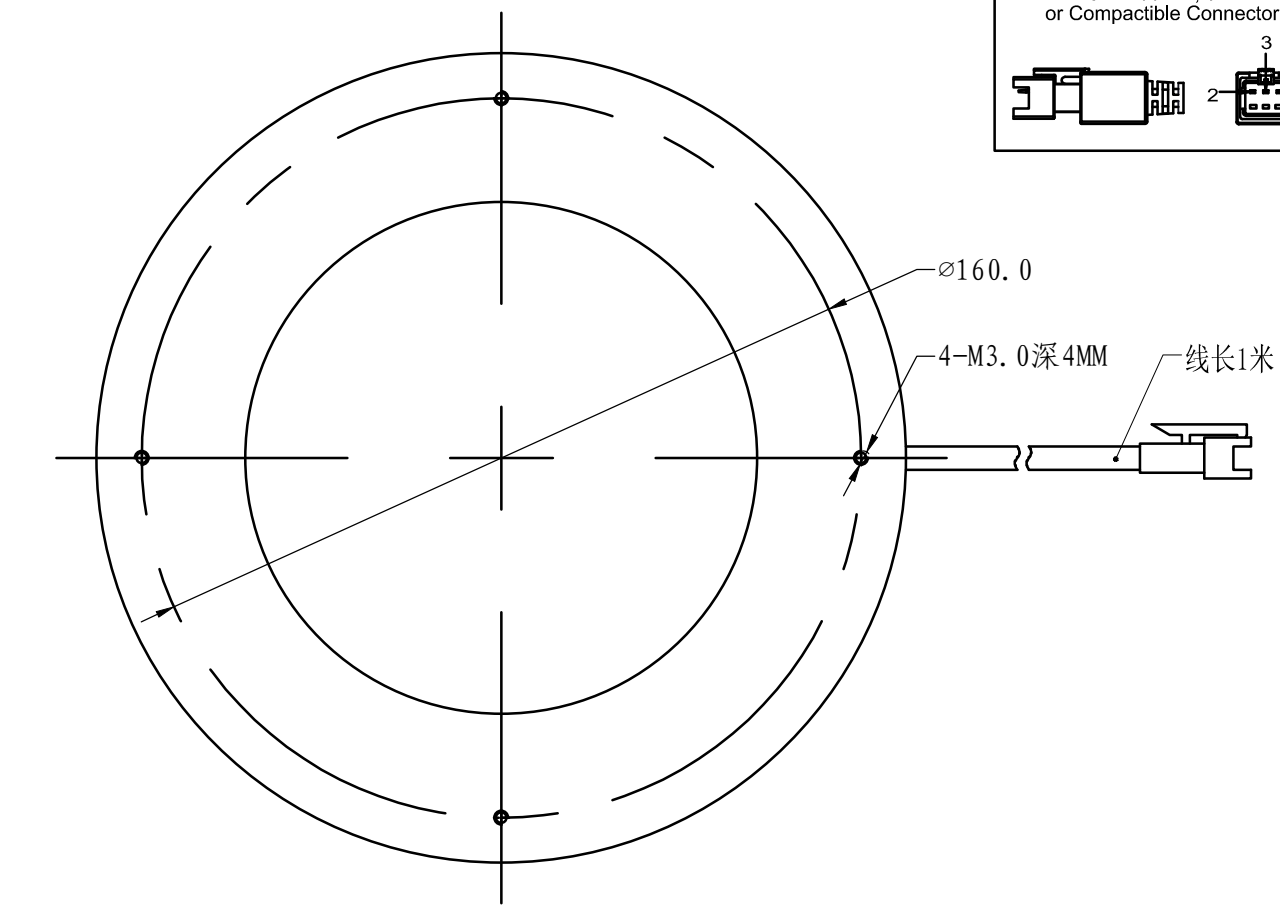

Pin	Polarity	Wire Color
1	+	Red
2	-	Black
3		

Color	Voltage	Power	烟台致瑞图像技术有限公司 YANTAI ZHIRUI VISION TECHNOLOGY CO.,LTD			
Red	24V	15.3W	型号	ZR-H18030-X		
White	24V	21.8W	品名	高角度环形光源	设计	RD01
Blue	24V	21.8W	颜色	黑色	审核	RD02
Infrared	24V	15.3W	版次	A	日期	12/17/2016
Ultraviolet	24V	21.8W				