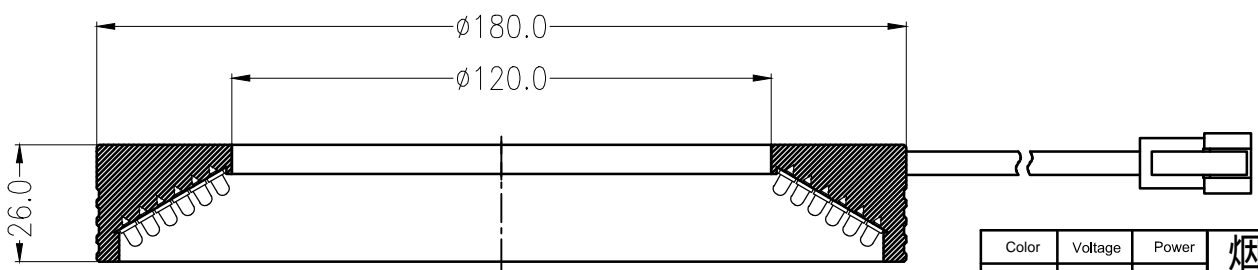

Pin	Polarity	Wire Color
1	+	Red
2	-	Black
3		

Color	Voltage	Power	烟台致瑞图像技术有限公司 YANTAI ZHIRUI VISION TECHNOLOGY CO.,LTD			
Red	24V	15.3W	型号	ZR-H18030-X		
White	24V	21.8W	品名	高角度环形光源	设计	RD01
Blue	24V	21.8W	颜色	黑色	审核	RD02
Infrared	24V	15.3W	版次	A	日期	12/17/2016
Ultraviolet	24V	21.8W				