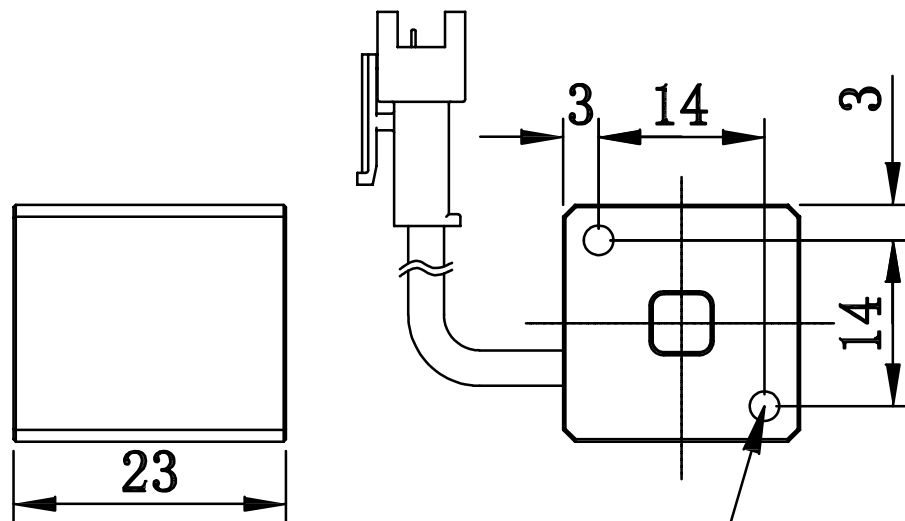

SMR-03V-B, 3 Pin
or Compactible Connector

Pin	Polarity	Wire Color
1	+	Red
2	-	Black
3		

2-M3 (深3安装用)

Color	Voltage	Power	烟台致瑞图像技术有限公司 YANTAI ZHIRUI VISION TECHNOLOGY CO., LTD			
Red	24V	1.0W	型号	ZR-FH20-X		
White	24V	2.0W	品名	方形无影光源	设计	RD01
Blue	24V	2.0W	颜色	黑色	审核	RD02
Infrared	24V	1.0W	版次	A	日期	9/26/2014
Ultraviolet	24V	2.0W				