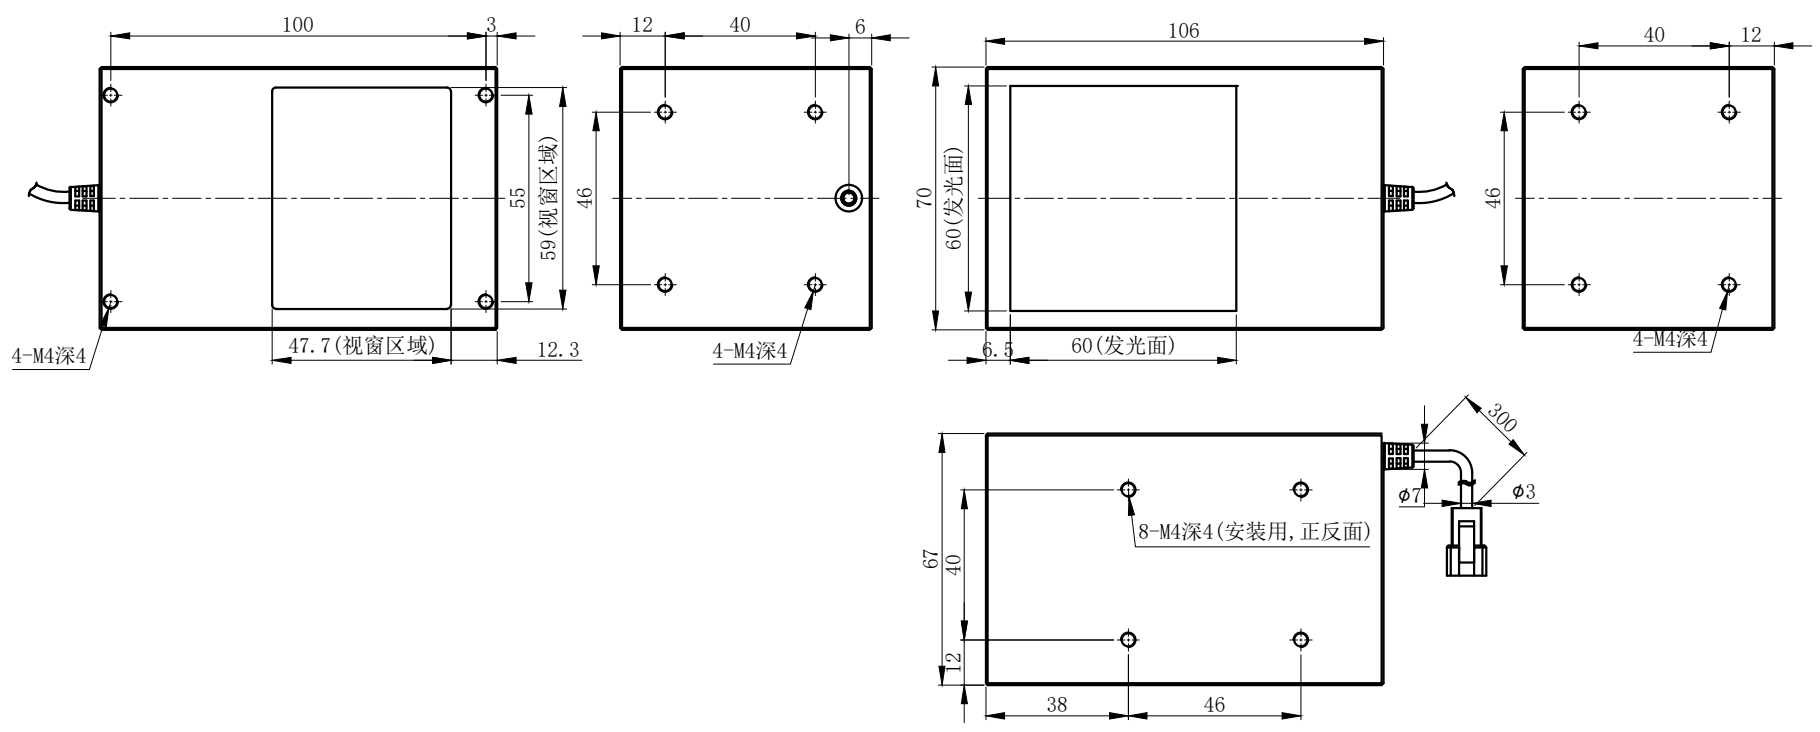

Pin1 -- 棕色/+
Pin2 -- 空 /NC
Pin3 -- 蓝色/-

产品安装尺寸图					设计	慕胜辉		2021.04.08		 致瑞图像 ZHIRUI VISION	
输入电压	理论电耗功率				审核						
	红色 (R)	白/蓝/绿色 (WGB)	红外 (IR)	紫外 (UV)	估重	视角方向	比例	单位	型号	ZR-CO060RWBG-G2	
24V	7.2W	9.8W			420g		1:2	mm			