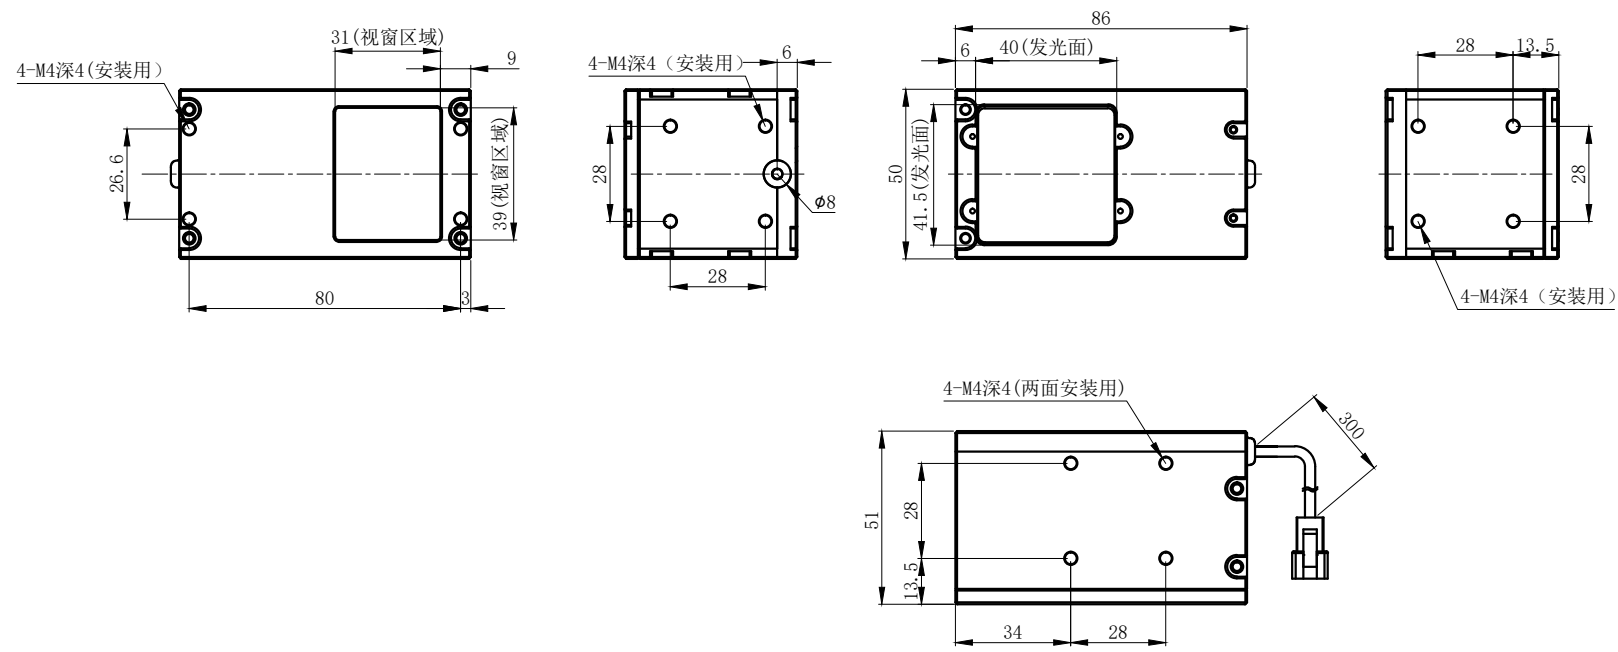

Pin1 -- 棕色/+
Pin2 -- 空 /NC
Pin3 -- 蓝色/-

产品安装尺寸图					设计	慕胜辉				
输入电压	理论电耗功率				审核			 致瑞图像 ZHIRUI VISION		
	红色(R)	白/蓝/绿色(WGB)	红外(IR)	紫外(UV)	估重	视角方向	比例	单位	名称	同轴光源
24V		112W					1:2	mm	型号	ZR-CO40-SF-G2