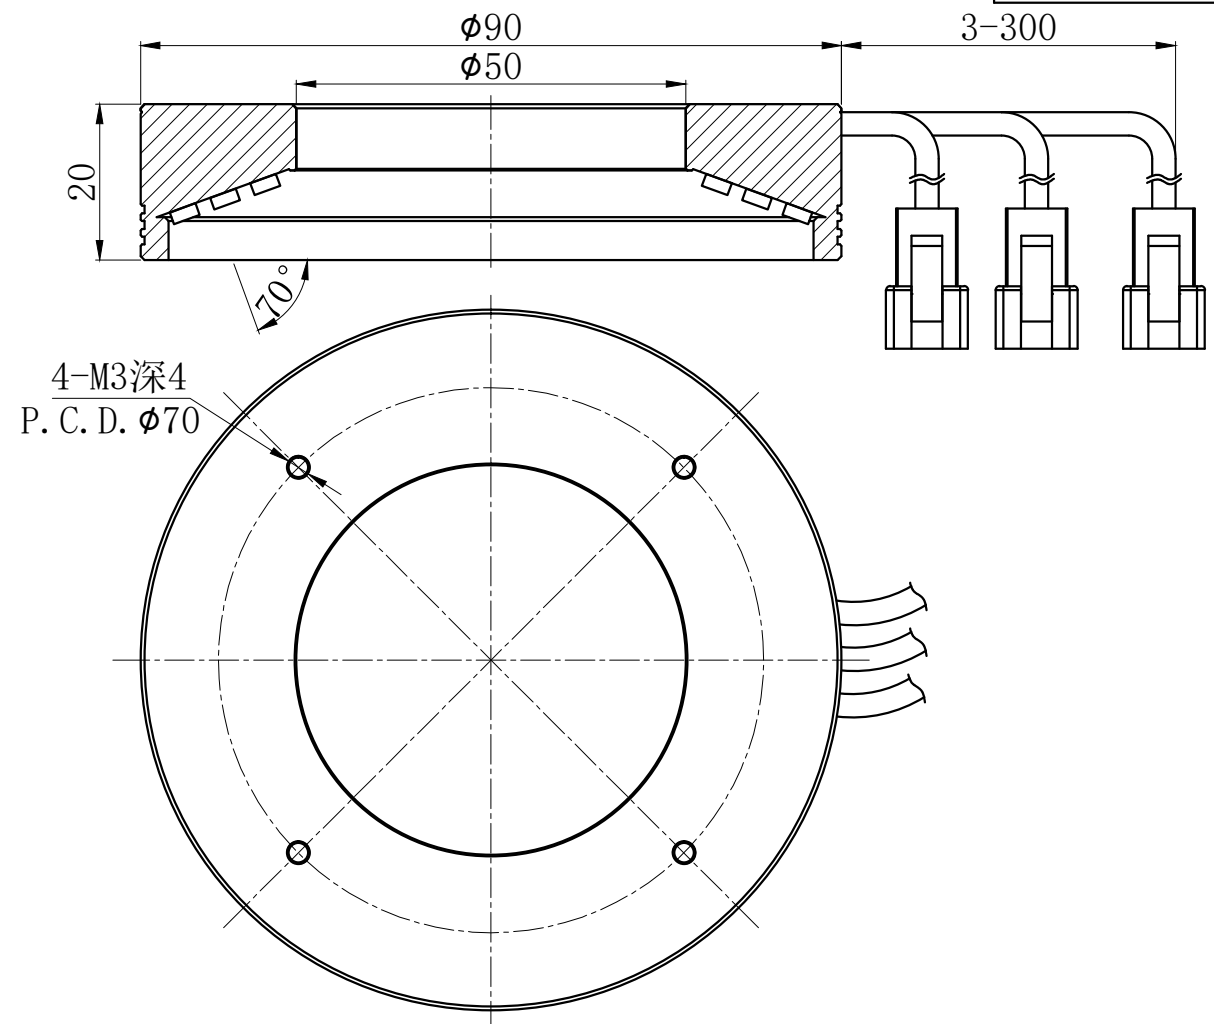

Pin1 -- 棕色/+
Pin2 -- 空 /NC
Pin3 -- 蓝色/-

产品安装尺寸图					设计	展泽成					
输入电压	理论电耗功率				审核						 致瑞图像 ZHIRUI VISION
	红色(R)	白/蓝/绿色(WGB)	红外(IR)	紫外(UV)	估重	视角方向	比例	单位	名称	三色环形光源	
24V	6W	6W			160g		1:1	mm	型号	ZR-H09070RGB-G2	